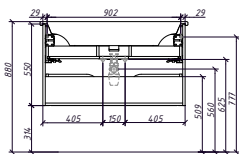

МОДО Терца тумба 100 с интегрированной ручкой Складская программа

Артикул	Цена	Описание	Характеристики	
35615-SF028	41 313		Стиль	Модерн
Эйфория-100 <i>раковина 1005x475x187</i>	18499		Тип установки	Подвесной
			Внутренняя отделка	Ламинирование
			Фасад (материал+способ покрытия)	МДФ/ влагостойкая ламинация
			Ящики (количество)	2
			Полки (материал, количество)	
			Петли/направляющие (наличие доводчиков)	НАПРАВЛЯЮЩИЕ С ДОВОДЧИКАМИ
			Вес кг.	26
			Габаритные размеры изделия, ш/р/в, в см	96/45,8/54,1
			Габаритные размеры упаковки, ш/р/в, в см	100/55/60
			Гарантийный срок, мес.	24