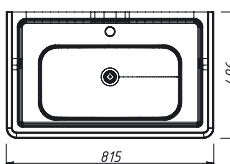

БОРГО тумба 80 для раковины СН Складская программа

Артикул	Цена	Описание	Характеристики	
33412СН-В231	68 429		Стиль	Классика
СН-800 <i>раковина 800x490x245</i>	22234		Тип установки	Напольный
			Внутренняя отделка	Ламинирование
			Фасад (материал+способ покрытия)	МДФ/ эмаль
			Ящики (количество)	0
			Полки (материал, количество)	ЛДСП/ 1шт
			Петли/направляющие (наличие доводчиков)	ПЕТЛИ С ДОВОДЧИКАМИ
			Вес кг.	28
			Габаритные размеры изделия, ш/р/в, в см	79,4/ 48,3/ 79,9
			Габаритные размеры упаковки, ш/р/в, в см	85/ 55/ 85
			Гарантийный срок, мес.	24