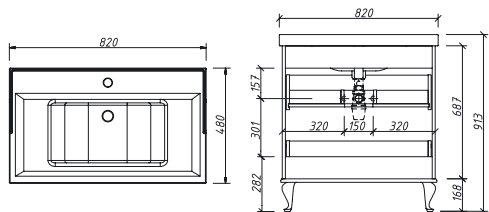

ВАЛЛЕТТА тумба 80 два ящика Складская программа

Артикул	Цена	Описание	Характеристики	
35317-SF027	62 524		Стиль	Классика
Y-080B <i>раковина 800x460x220</i>	16016		Тип установки	Напольный
			Внутренняя отделка	ламинирование
			Фасад (материал+способ покрытия)	МДФ/ влагостойкая ламинация
			Ящики (количество)	2
			Полки (материал, количество)	
			Петли/направляющие (наличие доводчиков)	НАПРАВЛЯЮЩИЕ С ДОВОДЧИКАМИ
			Вес кг.	28
			Габаритные размеры изделия, ш/р/в, в см	80,6/47,1/70,5
			Габаритные размеры упаковки, ш/р/в, в см	85/55/75
			Гарантийный срок, мес.	24

ВАЛЛЕТТА тумба 90 два ящика Складская программа