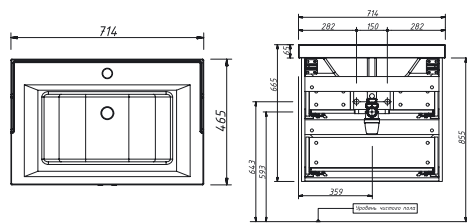

Артикул	Цена	Описание	Характеристики	
13520-030.000.00.20	66 670		Стиль	Универсальный
Y-070В <i>раковина 700x460x220</i>	13216		Тип установки	Подвесной
			Внутренняя отделка	ламинирование
			Фасад (материал+способ покрытия)	МДФ/ эмаль
			Ящики (количество)	2
			Полки (материал, количество)	
			Петли/направляющие (наличие доводчиков)	НАПРАВЛЯЮЩИЕ С ДОВОДЧИКАМИ
			Вес кг.	23
			Габаритные размеры изделия, ш/р/в, в см	68,4/ 46/ 60
			Габаритные размеры упаковки, ш/р/в, в см	80/ 55/ 70
			Гарантийный срок, мес.	24

ПОНЦА тумба 70 два ящика Складская программа