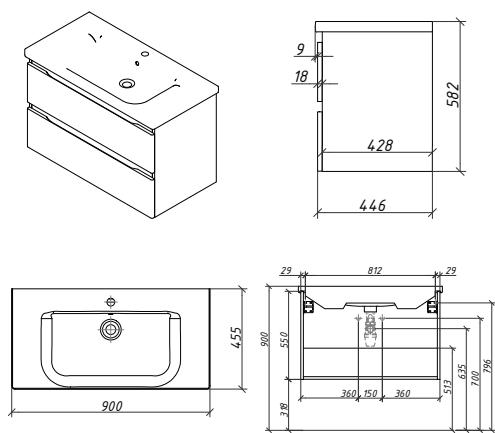

ФОРТЕ тумба 90 два ящика Складская программа

Артикул	Цена	Описание	Характеристики	
36113-SF025	35 400		Стиль	Модерн
SF 90 <i>раковина керамическая SOFT 90</i>	12905		Тип установки	Подвесной
			Внутренняя отделка	Ламинирование
			Фасад (материал+способ покрытия)	МДФ/ влагостойкая ламинация
			Ящики (количество)	2
			Полки (материал, количество)	
			Петли/направляющие (наличие доводчиков)	НАПРАВЛЯЮЩИЕ С ДОВОДЧИКАМИ
			Вес кг.	0
			Габаритные размеры изделия, ш/р/в, в см	87/ 44,6/ 55
			Габаритные размеры упаковки, ш/р/в, в см	90/ 50/ 60
			Гарантийный срок, мес.	24