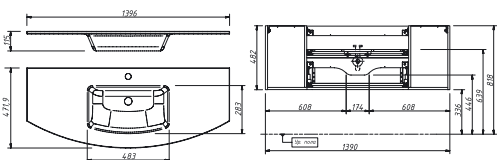

ЛЕГАТО тумба 140, 2 ящ., 2 дв. Складская программа

Артикул	Цена	Описание	Характеристики	
3016B-DM501-6T	97 778		Стиль	Модерн
GC18R 3016 B	53290		Тип установки	Подвесной
<i>Раковина стеклокерамика ЛЕГАТО 140 2 ящ., 2 двери</i>			Внутренняя отделка	ламинирование
			Фасад (материал+способ покрытия)	МДФ/ влагостойкая ламинация
			Ящики (количество)	2
			Полки (материал, количество)	
			Петли/направляющие (наличие доводчиков)	ПЕТЛИ И НАПРАВЛЯЮЩИЕ С ДОВОДЧИКАМИ
			Вес кг.	43
			Габаритные размеры изделия, ш/р/в, в см	139/ 45,9/ 48,2
			Габаритные размеры упаковки, ш/р/в, в см	145/ 50/ 55
			Гарантийный срок, мес.	24

LEGATO