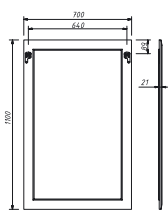

МЕТРОПОЛЬ зеркало 70 Складская программа

METROPOL

Артикул	Цена	Описание	Характеристики
13730-021.GLD.00.05	20 810		Стиль Универсальный
			Тип установки Подвесной
			Внутренняя отделка
			Фасад (материал+способ покрытия) МДФ/ эмаль
			Ящики (количество) 0
			Полки (материал, количество)
			Петли/направляющие (наличие доводчиков)
			Вес кг. 7
			Габаритные размеры изделия, ш/р/в, в см 70/ 21/ 110
			Габаритные размеры упаковки, ш/р/в, в см 75/ 5/ 115
			Гарантийный срок, мес. 24