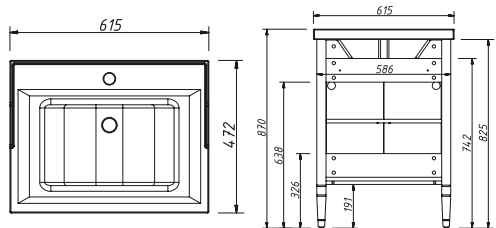

ALBION CONCEPT

АЛЬБИОН тумба 60 Складская программа

Артикул	Цена	Описание	Характеристики	
34010-SF028	38 115		Стиль	Классика
У-060В <i>раковина 600x460x220</i>	10361		Тип установки	Напольный
			Внутренняя отделка	Ламинирование
			Фасад (материал+способ покрытия)	МДФ/ влагостойкая ламинация
			Ящики (количество)	0
			Полки (материал, количество)	ЛДСП/ шт
			Петли/направляющие (наличие доводчиков)	ПЕТЛИ С ДОВОДЧИКАМИ
			Вес кг.	23
			Габаритные размеры изделия, ш/р/в, в см	58,6/ 45/ 82,5
			Габаритные размеры упаковки, ш/р/в, в см	65/ 50/ 90
			Гарантийный срок, мес.	0