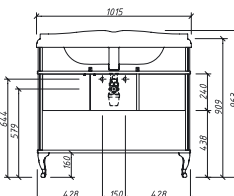

БОРГО тумба 100 Складская программа

Артикул	Цена	Описание	Характеристики	
33414-В136	81 851		Стиль	Классика
СН-1000 <i>раковина 1000x490x245</i>	25816		Тип установки	Напольный
			Внутренняя отделка	Ламинирование
			Фасад (материал+способ покрытия)	МДФ/ эмаль
			Ящики (количество)	0
			Полки (материал, количество)	ЛДСП/ 2шт
			Петли/направляющие (наличие доводчиков)	Влшт/ да
			Вес кг.	31
			Габаритные размеры изделия, ш/р/в, в см	100,5/ 49,5/ 85,3
			Габаритные размеры упаковки, ш/р/в, в см	105/ 55/ 90
			Гарантийный срок, мес.	24