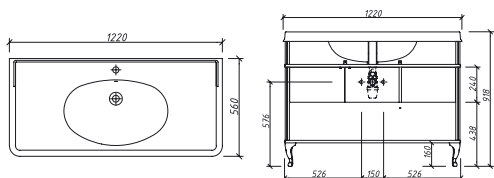

БОРГО тумба 120 для раковины SN-1200 Складская программа

Артикул	Цена	Описание	Характеристики	
33425-B136	92 157		Стиль	Классика
SN1200 <i>раковина 1220x560x240</i>	30010		Тип установки	Напольный
			Внутренняя отделка	Ламинирование
			Фасад (материал+способ покрытия)	МДФ/ эмаль
			Ящики (количество)	0
			Полки (материал, количество)	ЛДСП/ 2шт
			Петли/направляющие (наличие доводчиков)	ПЕТЛИ С ДОВОДЧИКАМИ
			Вес кг.	31
			Габаритные размеры изделия, ш/р/в, в см	120.2/54.5/85.3
			Габаритные размеры упаковки, ш/р/в, в см	125/60/90
			Гарантийный срок, мес.	24