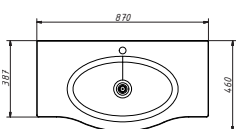

NOKTURN

НОКТЮРН тумба 90 Складская программа

NOKTURN