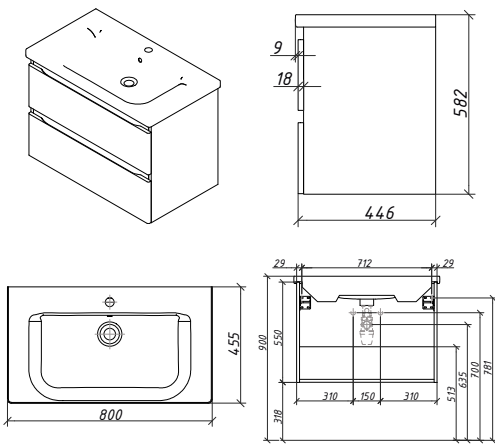

ФОРТЕ тумба 80 два ящика Складская программа

Артикул	Цена	Описание	Характеристики	
36112-SF025	33 300		Стиль	Модерн
SF 80 <i>раковина керамическая SOFT 80</i>	10700		Тип установки	Подвесной
			Внутренняя отделка	Ламинирование
			Фасад (материал+способ покрытия)	МДФ/ влагостойкая ламинация
			Ящики (количество)	2
			Полки (материал, количество)	
			Петли/направляющие (наличие доводчиков)	НАПРАВЛЯЮЩИЕ С ДОВОДЧИКАМИ
			Вес кг.	0
			Габаритные размеры изделия, ш/р/в, в см	77/ 44,6/ 55
			Габаритные размеры упаковки, ш/р/в, в см	80/ 50/ 60
			Гарантийный срок, мес.	24