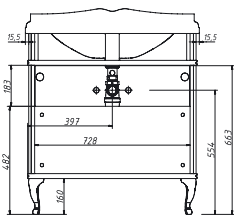

БОРГО тумба 80 для раковины СН Складская программа

Артикул	Цена	Описание	Характеристики	
33412СН-В231	68 429		Стиль	Классика
СН-800 <i>раковина 800x490x245</i>	22234		Тип установки	Напольный
			Внутренняя отделка	Ламинирование
			Фасад (материал+способ покрытия)	МДФ/ эмаль
			Ящики (количество)	0
			Полки (материал, количество)	ЛДСП/ 1шт
			Петли/направляющие (наличие доводчиков)	ПЕТЛИ С ДОВОДЧИКАМИ
			Вес кг.	28
			Габаритные размеры изделия, ш/р/в, в см	79,4/ 48,3/ 79,9
			Габаритные размеры упаковки, ш/р/в, в см	85/ 55/ 85
			Гарантийный срок, мес.	24