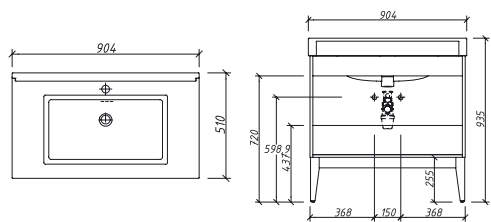

МЕТРОПОЛЬ Тумба 90 на раковине UV-90 Складская программа

METROPOL

Артикул	Цена	Описание	Характеристики
13713.25-021. GLD.00.05/071.20	85 333		Стиль Универсальный
UV-90 <i>раковина 900x510x250</i>	19578		Тип установки Напольный
			Внутренняя отделка ламинирование
			Фасад (материал+способ покрытия) МДФ/ эмаль
			Ящики (количество) 2
			Полки (материал, количество)
			Петли/направляющие (наличие доводчиков) НАПРАВЛЯЮЩИЕ С ДОВОДЧИКАМИ
			Вес кг. 25
			Габаритные размеры изделия, ш/р/в, в см 88,6/ 50,4/ 83,5
			Габаритные размеры упаковки, ш/р/в, в см 95/ 55/ 90
			Гарантийный срок, мес. 24