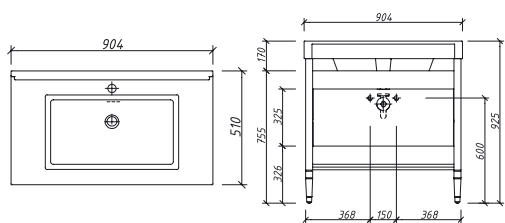

Артикул	Цена	Описание	Характеристики	
33319UV-011. VOT.00.20	67 795		Стиль	Классика
Y-090B <i>раковина 900x460x220</i>	19824		Тип установки	Напольный
			Внутренняя отделка	Ламинирование
			Фасад (материал+способ покрытия)	МДФ/ эмаль
			Ящики (количество)	0
			Полки (материал, количество)	ЛДСП/ 1шт
			Петли/направляющие (наличие доводчиков)	ПЕТЛИ С ДОВОДЧИКАМИ
			Вес кг.	28
			Габаритные размеры изделия, ш/р/в, в см	88,6/ 45/ 82,5
			Габаритные размеры упаковки, ш/р/в, в см	95/ 50/ 90
			Гарантийный срок, мес.	24

АЛЬБИОН ПРОМО Зеркало 100-120 без полки Складская программа

Артикул	Цена	Описание	Характеристики	
33332-113.000.00.05	22 500		Стиль	Классика
			Тип установки	Подвесной
			Внутренняя отделка	
			Фасад (материал+способ покрытия)	МДФ/ эмаль
			Ящики (количество)	0
			Полки (материал, количество)	
			Петли/направляющие (наличие доводчиков)	
			Вес кг.	10
			Габаритные размеры изделия, ш/р/в, в см	100/ 2,6/ 81,5
			Габаритные размеры упаковки, ш/р/в, в см	105/ 5/ 85
			Гарантийный срок, мес.	24

АЛЬБИОН ПРОМО Зеркало 60 70 без полки Складская программа

Артикул	Цена	Описание	Характеристики	
33335-113.000.00.05	15 600		Стиль	Классика
			Тип установки	На стену
			Внутренняя отделка	
			Фасад (материал+способ покрытия)	МДФ/ эмаль
			Ящики (количество)	0
			Полки (материал, количество)	
			Петли/направляющие (наличие доводчиков)	
			Вес кг.	5
			Габаритные размеры изделия, ш/р/в, в см	62,6/ 2,4/ 81,5
			Габаритные размеры упаковки, ш/р/в, в см	65/ 5/ 85
			Гарантийный срок, мес.	24