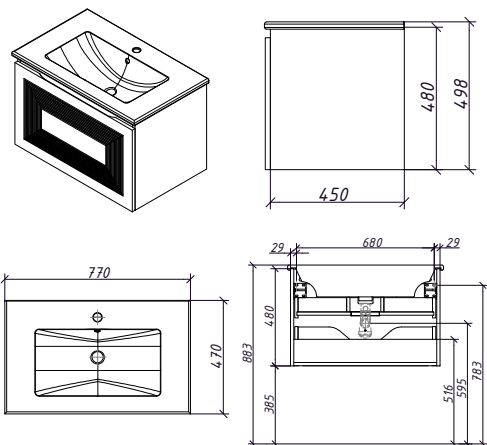

MODO Quarta

МОДО Кварта тумба 80 с интегрированной ручкой Складская программа