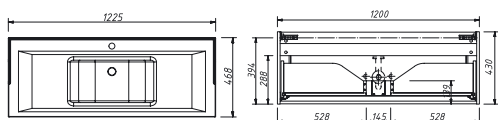

ПОНЦА тумба 120 Складская программа

Артикул	Цена	Описание	Характеристики	
13515-B231	65 489		Стиль	Универсальный
70-F120 <i>раковина 1200x460x210</i>	27664		Тип установки	Подвесной
			Внутренняя отделка	ламинирование
			Фасад (материал+способ покрытия)	МДФ/ эмаль
			Ящики (количество)	1
			Полки (материал, количество)	
			Петли/направляющие (наличие доводчиков)	НАПРАВЛЯЮЩИЕ С ДОВОДЧИКАМИ
			Вес кг.	30
			Габаритные размеры изделия, ш/р/в, в см	119/ 46,9/ 43
			Габаритные размеры упаковки, ш/р/в, в см	125/ 55/ 50
			Гарантийный срок, мес.	24