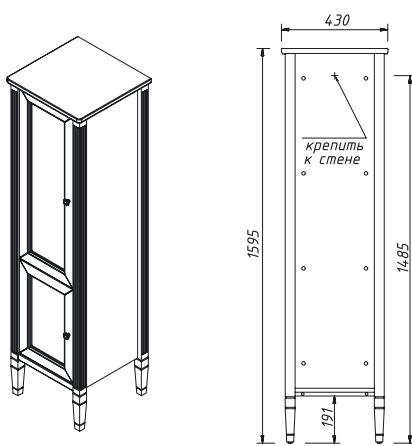

АЛЬБИОН пенал правый Складская программа