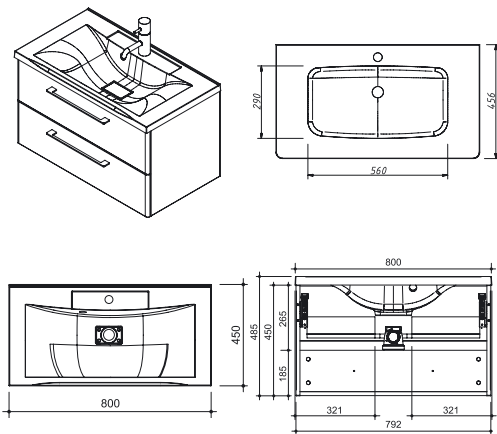

TECHCATALOG
PRICE

CAPRIGO

04.2024

СКЛАДСКАЯ ПРОГРАММА

ACCORD

АККОРД тумба 80 Складская программа

Артикул	Цена	Описание	Характеристики	
2212-SF019	41 630		Стиль	Модерн
ПРМ 800 <i>ПРМ 800 раковина ПРИМА 800</i>	12040		Тип установки	Подвесной
			Внутренняя отделка	Ламинирование
			Фасад (материал+способ покрытия)	МДФ/ влагостойкая ламинация
			Ящики (количество)	2
			Полки (материал, количество)	
			Петли/направляющие (наличие доводчиков)	НАПРАВЛЯЮЩИЕ С ДОВОДЧИКАМИ
			Вес кг.	20
			Габаритные размеры изделия, ш/р/в, в см	79,2/ 43,8/ 45
			Габаритные размеры упаковки, ш/р/в, в см	85/ 50/ 50
			Гарантийный срок, мес.	24