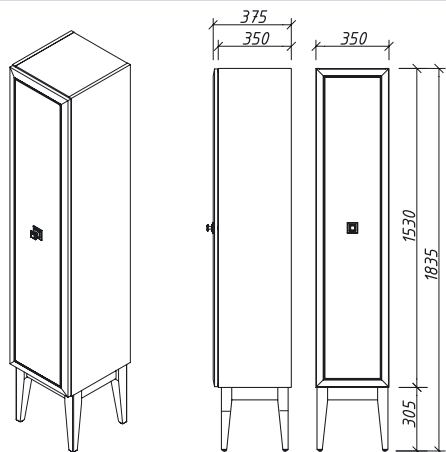

МЕТРОПОЛЬ пенал правый Складская программа

Артикул	Цена	Описание	Характеристики	
13750.30R-061. CRM.00.20/020.05	61 640		Стиль	Универсальный
			Тип установки	Напольный
			Внутренняя отделка	ламинирование
			Фасад (материал+способ покрытия)	МДФ/ эмаль
			Ящики (количество)	0
			Полки (материал, количество)	стекло/ 4шт
			Петли/направляющие (наличие доводчиков)	ПЕТЛИ С ДОВОДЧИКАМИ
			Вес кг.	30
			Габаритные размеры изделия, ш/р/в, в см	35/ 37,5/ 183,5
			Габаритные размеры упаковки, ш/р/в, в см	40/ 45/ 190
			Гарантийный срок, мес.	24