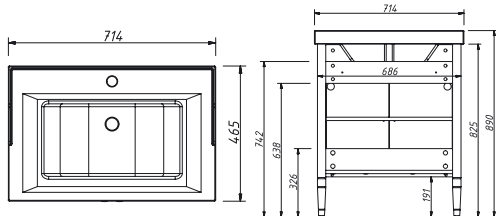

АЛЬБИОН тумба 60 Складская программа

Артикул	Цена	Описание	Характеристики	
34010-SF028	38 115		Стиль	Классика
У-060В <i>раковина 600x460x220</i>	10361		Тип установки	Напольный
			Внутренняя отделка	Ламинирование
			Фасад (материал+способ покрытия)	МДФ/ влагостойкая ламинация
			Ящики (количество)	0
			Полки (материал, количество)	ЛДСП/ шт
			Петли/направляющие (наличие доводчиков)	ПЕТЛИ С ДОВОДЧИКАМИ
			Вес кг.	23
			Габаритные размеры изделия, ш/р/в, в см	58,6/ 45/ 82,5
			Габаритные размеры упаковки, ш/р/в, в см	65/ 50/ 90
			Гарантийный срок, мес.	0

АЛЬБИОН тумба 70 Складская программа

Артикул	Цена	Описание	Характеристики	
34011-SF028	39 270		Стиль	Классика
У-070В <i>раковина 700x460x220</i>	13216		Тип установки	Напольный
			Внутренняя отделка	Ламинирование
			Фасад (материал+способ покрытия)	МДФ/ влагостойкая ламинация
			Ящики (количество)	0
			Полки (материал, количество)	ЛДСП/ шт
			Петли/направляющие (наличие доводчиков)	ПЕТЛИ С ДОВОДЧИКАМИ
			Вес кг.	24
			Габаритные размеры изделия, ш/р/в, в см	68,6/ 45/ 82,5
			Габаритные размеры упаковки, ш/р/в, в см	75/ 50/ 90
			Гарантийный срок, мес.	0

АЛЬБИОН пенал правый Складская программа

Артикул	Цена	Описание	Характеристики	
34050R-SF028	59 483		Стиль	Классика
			Тип установки	Напольный
			Внутренняя отделка	Ламинирование
			Фасад (материал+способ покрытия)	МДФ/ влагостойкая ламинация
			Ящики (количество)	0
			Полки (материал, количество)	ЛДСП/ 3шт
			Петли/направляющие (наличие доводчиков)	Витум/ да
			Вес кг.	35
			Габаритные размеры изделия, ш/р/в, в см	43/ 42/ 159,5
			Габаритные размеры упаковки, ш/р/в, в см	50/ 50/ 165
			Гарантийный срок, мес.	24

ALBION PROMO