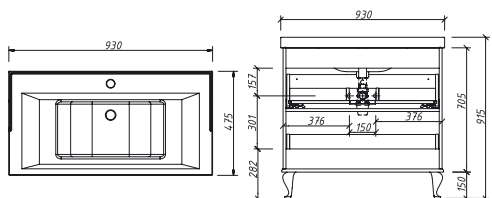

Артикул	Цена	Описание	Характеристики	
35318-SF027	65 411		Стиль	Классика
Y-090B <i>раковина 900x460x220</i>	19824		Тип установки	Напольный
			Внутренняя отделка	Ламинирование
			Фасад (материал+способ покрытия)	МДФ/ влагостойкая ламинация
			Ящики (количество)	2
			Полки (материал, количество)	
			Петли/направляющие (наличие доводчиков)	НАПРАВЛЯЮЩИЕ С ДОВОДЧИКАМИ
			Вес кг.	29
			Габаритные размеры изделия, ш/р/в, в см	91,8/46,3/70,5
			Габаритные размеры упаковки, ш/р/в, в см	100/50/75
			Гарантийный срок, мес.	24