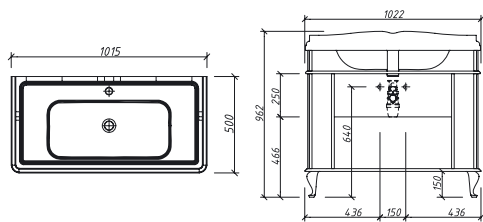

ФРЕСКО Тумба 100 раковина CH-1000 Складская программа

FRESCO

Артикул	Цена	Описание	Характеристики	
10625CH-021. CRM.00.05	109 461		Стиль	Классика
CH-1000 <i>раковина 1000x490x245</i>	25816		Тип установки	Напольный
			Внутренняя отделка	ламинирование
			Фасад (материал+способ покрытия)	массив бука + мдф/ эмаль
			Ящики (количество)	0
			Полки (материал, количество)	
			Петли/направляющие (наличие доводчиков)	ПЕТЛИ С ДОВОДЧИКАМИ
			Вес кг.	32
			Габаритные размеры изделия, ш/г/в, в см	97,4/ 50,5/ 78
			Габаритные размеры упаковки, ш/г/в, в см	105/ 60/ 85
			Гарантийный срок, мес.	24

ФРЕСКО зеркало 100 Складская программа

FRESCO

Артикул	Цена	Описание	Характеристики	
10634-B016	34 487		Стиль	Классика
			Тип установки	Подвесной
			Внутренняя отделка	
			Фасад (материал+способ покрытия)	массив бука/ эмаль
			Ящики (количество)	0
			Полки (материал, количество)	
			Петли/направляющие (наличие доводчиков)	
			Вес кг.	10
			Габаритные размеры изделия, ш/г/в, в см	100/ 2,8/ 90
			Габаритные размеры упаковки, ш/г/в, в см	105/ 5/ 95
			Гарантийный срок, мес.	24