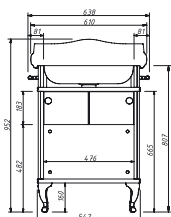

BORGIO

БОРГИО тумба 60 Складская программа

Артикул	Цена	Описание	Характеристики	
33410-B136	56 325		Стиль	Классика
			Тип установки	Напольный
			Внутренняя отделка	Ламинирование
			Фасад (материал+способ покрытия)	МДФ/ эмаль
			Ящики (количество)	0
			Полки (материал, количество)	ЛДСП/ 1шт
			Петли/направляющие (наличие доводчиков)	Blum / да
			Вес кг.	23
			Габаритные размеры изделия, ш/р/в, в см	55,6/48,1/80,7
			Габаритные размеры упаковки, ш/р/в, в см	65/55/85
			Гарантийный срок, мес.	24

БОРГО тумба 60 Складская программа

Артикул	Цена	Описание	Характеристики	
33410-B231	56 325		Стиль	Классика
3193 <i>раковина 620x530x250</i>	11189		Тип установки	Напольный
			Внутренняя отделка	Ламинирование
			Фасад (материал+способ покрытия)	МДФ/ эмаль
			Ящики (количество)	0
			Полки (материал, количество)	ЛДСП/ 1шт
			Петли/направляющие (наличие доводчиков)	Влшт / да
			Вес кг.	23
			Габаритные размеры изделия, ш/р/в, в см	55,6/48,1/80,7
			Габаритные размеры упаковки, ш/р/в, в см	65/55/85
			Гарантийный срок, мес.	24