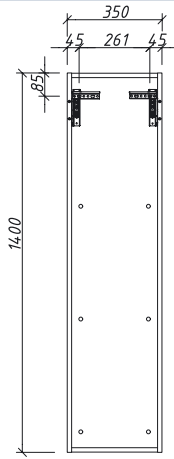

МОДО Кварта пенал левый Складская программа

Артикул	Цена	Описание	Характеристики	
35750L-SF023	39 868		Стиль	Модерн
			Тип установки	Подвесной
			Внутренняя отделка	Ламинирование
			Фасад (материал+способ покрытия)	МДФ/ влагостойкая ламинация
			Ящики (количество)	0
			Полки (материал, количество)	стекло/ 3шт
			Петли/направляющие (наличие доводчиков)	ПЕТЛИ С ДОВОДЧИКАМИ
			Вес кг.	20
			Габаритные размеры изделия, ш/р/в, в см	35/33,4/140
			Габаритные размеры упаковки, ш/р/в, в см	40/40/145
			Гарантийный срок, мес.	24

МОДО Кварта пенал правый Складская программа

Артикул	Цена	Описание	Характеристики	
35750R-SF023	39 868		Стиль	Модерн
			Тип установки	Подвесной
			Внутренняя отделка	Ламинирование
			Фасад (материал+способ покрытия)	МДФ/ влагостойкая ламинация
			Ящики (количество)	0
			Полки (материал, количество)	стекло/ 3шт
			Петли/направляющие (наличие доводчиков)	ПЕТЛИ С ДОВОДЧИКАМИ
			Вес кг.	20
			Габаритные размеры изделия, ш/р/в, в см	35/33,4/140
			Габаритные размеры упаковки, ш/р/в, в см	40/40/145
			Гарантийный срок, мес.	24

MODO Terza

МОДО Терца тумба 60 с интегрированной ручкой Складская программа

Артикул	Цена	Описание	Характеристики	
35611-SF028	34 604		Стиль	Модерн
			Тип установки	Подвесной
			Внутренняя отделка	Ламинирование
			Фасад (материал+способ покрытия)	МДФ/ влагостойкая ламинация
			Ящики (количество)	2
			Полки (материал, количество)	
			Петли/направляющие (наличие доводчиков)	НАПРАВЛЯЮЩИЕ С ДОВОДЧИКАМИ
			Вес кг.	17
			Габаритные размеры изделия, ш/р/в, в см	57,4/45,2/55
			Габаритные размеры упаковки, ш/р/в, в см	65/50/60
			Гарантийный срок, мес.	24