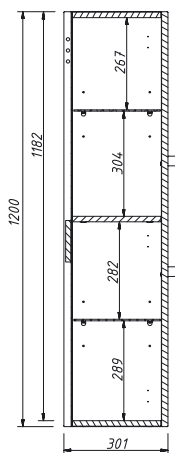

АККОРД пенал правый, 1 дв. (гл.302) Складская программа