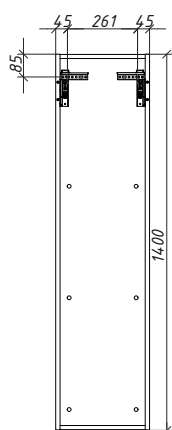

ФОРТЕ пенал правый Складская программа

Артикул	Цена	Описание	Характеристики	
36150R-SF028	28 080		Стиль	Модерн
			Тип установки	Подвесной
			Внутренняя отделка	Ламинирование
			Фасад (материал+способ покрытия)	МДФ/ влагостойкая ламинация
			Ящики (количество)	0
			Полки (материал, количество)	стекло/ 3шт
			Петли/направляющие (наличие доводчиков)	ПЕТЛИ С ДОВОДЧИКАМИ
			Вес кг.	0
			Габаритные размеры изделия, ш/р/в, в см	35/ 33,4/ 140
			Габаритные размеры упаковки, ш/р/в, в см	40/ 35/ 145
			Гарантийный срок, мес.	24