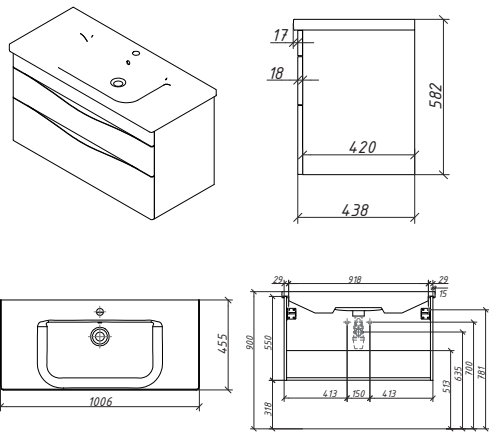

ЛЕНТО тумба 100 два ящика Складская программа