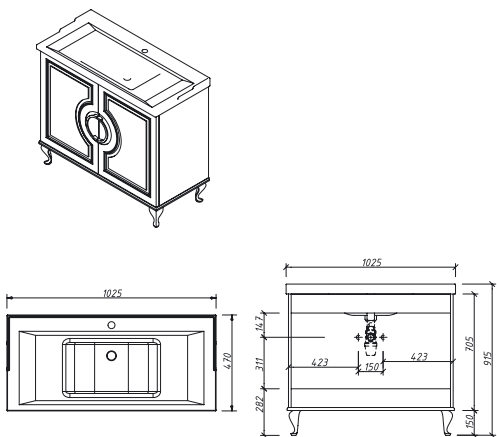

ВАЛЛЕТТА тумба 100 Складская программа

Артикул	Цена	Описание	Характеристики	
35314-SF027	53 480		Стиль	Классика
Y-100B	22624		Тип установки	Напольный
<i>раковина 1000x460x220</i>			Внутренняя отделка	Ламинирование
			Фасад (материал+способ покрытия)	МДФ/ влагостойкая ламинация
			Ящики (количество)	0
			Полки (материал, количество)	ЛДСП/ 1шт
			Петли/направляющие (наличие доводчиков)	ПЕТЛИ С ДОВОДЧИКАМИ
			Вес кг.	29
			Габаритные размеры изделия, ш/р/в, в см	101,2/45,7/85,5
			Габаритные размеры упаковки, ш/р/в, в см	105/50/90
			Гарантийный срок, мес.	24