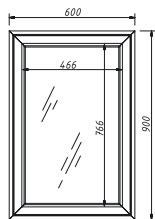

ПОНЦА зеркало 60 Складская программа

PONZA

Артикул	Цена	Описание	Характеристики	
13530-B231	23 770		Стиль	Универсальный
			Тип установки	Подвесной
			Внутренняя отделка	
			Фасад (материал+способ покрытия)	МДФ/ эмаль
			Ящики (количество)	0
			Полки (материал, количество)	
			Петли/направляющие (наличие доводчиков)	
			Вес кг.	4
			Габаритные размеры изделия, ш/р/в, в см	60/ 3,1/ 90
			Габаритные размеры упаковки, ш/р/в, в см	65/ 10/ 95
			Гарантийный срок, мес.	24