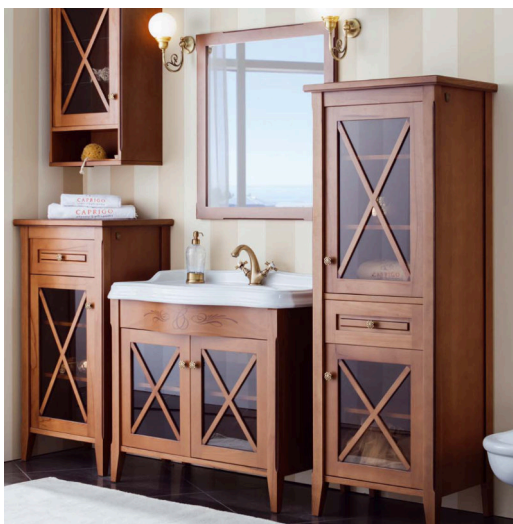

NAPOLI

НАПОЛИ Зеркало 80 100 Складская программа

Артикул	Цена	Описание	Характеристики	
11231-B168	18 985		Стиль	Классика
			Тип установки	Подвесной
			Внутренняя отделка	
			Фасад (материал+способ покрытия)	массив бука/ морилка
			Ящики (количество)	0
			Полки (материал, количество)	
			Петли/направляющие (наличие доводчиков)	
			Вес кг.	8
			Габаритные размеры изделия, ш/р/в, в см	72,5/ 2,6/ 81,4
			Габаритные размеры упаковки, ш/р/в, в см	75/ 5/ 85
			Гарантийный срок, мес.	24

NAPOLI

NAPOLI PROMO

НАПОЛИ промо Тумба 90 для раковины UV-90 Складская программа

Артикул	Цена	Описание	Характеристики	
33619UV-B168	71 245		Стиль	Классика
			Тип установки	Напольный
			Внутренняя отделка	экошпон
			Фасад (материал+способ покрытия)	массив бука/ морилка
			Ящики (количество)	0
			Полки (материал, количество)	ЛДСП/ шт
			Петли/направляющие (наличие доводчиков)	ПЕТЛИ С ДОВОДЧИКАМИ
			Вес кг.	33
			Габаритные размеры изделия, ш/р/в, в см	88/ 49,4/ 84,5
			Габаритные размеры упаковки, ш/р/в, в см	95/ 55/ 90
			Гарантийный срок, мес.	24

NAPOLI PROMO