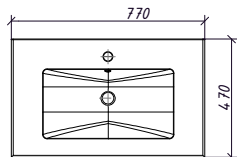

МОДО Терца тумба 80 с интегрированной ручкой Складская программа

Артикул	Цена	Описание	Характеристики	
35613-SF028	37 782		Стиль	Модерн
Эйфория-80 <i>раковина 779x475x188</i>	14123		Тип установки	Подвесной
			Внутренняя отделка	Ламинирование
			Фасад (материал+способ покрытия)	МДФ/ влагостойкая ламинация
			Ящики (количество)	2
			Полки (материал, количество)	
			Петли/направляющие (наличие доводчиков)	НАПРАВЛЯЮЩИЕ С ДОВОДЧИКАМИ
			Вес кг.	20
			Габаритные размеры изделия, ш/р/в, в см	73,4/45,8/54,1
			Габаритные размеры упаковки, ш/р/в, в см	80/50/60
			Гарантийный срок, мес.	24