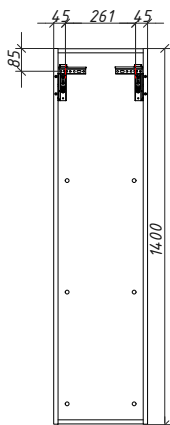

ФОРТЕ пенал левый Складская программа

Артикул	Цена	Описание	Характеристики	
36150L-SF025	28 080		Стиль	Модерн
			Тип установки	Подвесной
			Внутренняя отделка	Ламинирование
			Фасад (материал+способ покрытия)	МДФ/ влагостойкая ламинация
			Ящики (количество)	0
			Полки (материал, количество)	стекло/ 3шт
			Петли/направляющие (наличие доводчиков)	ПЕТЛИ С ДОВОДЧИКАМИ
			Вес кг.	0
			Габаритные размеры изделия, ш/р/в, в см	35/ 33,4/ 140
			Габаритные размеры упаковки, ш/р/в, в см	40/ 35/ 145
			Гарантийный срок, мес.	24