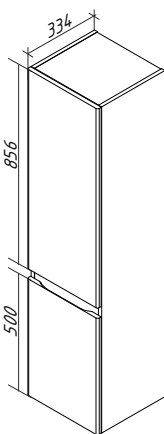

ФОРТЕ пенал левый Складская программа

Артикул	Цена	Описание	Характеристики	
36150L-SF025	28 080		Стиль	Модерн
			Тип установки	Подвесной
			Внутренняя отделка	Ламинирование
			Фасад (материал+способ покрытия)	МДФ/ влагостойкая ламинация
			Ящики (количество)	0
			Полки (материал, количество)	стекло/ 3шт
			Петли/направляющие (наличие доводчиков)	ПЕТЛИ С ДОВОДЧИКАМИ
			Вес кг.	0
			Габаритные размеры изделия, ш/р/в, в см	35/ 33,4/ 140
			Габаритные размеры упаковки, ш/р/в, в см	40/ 35/ 145
			Гарантийный срок, мес.	24