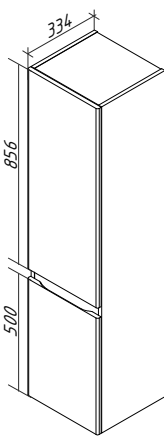

ФОРТЕ пенал правый Складская программа

Артикул	Цена	Описание	Характеристики	
36150R-SF027	28 080		Стиль	Модерн
			Тип установки	Подвесной
			Внутренняя отделка	Ламинирование
			Фасад (материал+способ покрытия)	МДФ/ влагостойкая ламинация
			Ящики (количество)	0
			Полки (материал, количество)	стекло/ 3шт
			Петли/направляющие (наличие доводчиков)	ПЕТЛИ С ДОВОДЧИКАМИ
			Вес кг.	0
			Габаритные размеры изделия, ш/р/в, в см	35/ 33,4/ 140
			Габаритные размеры упаковки, ш/р/в, в см	40/ 35/ 145
			Гарантийный срок, мес.	24