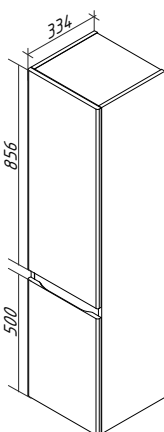

ФОРТЕ пенал левый Складская программа

Артикул	Цена	Описание	Характеристики	
36150L-SF027	28 080		Стиль	Модерн
			Тип установки	Подвесной
			Внутренняя отделка	Ламинирование
			Фасад (материал+способ покрытия)	МДФ/ влагостойкая ламинация
			Ящики (количество)	0
			Полки (материал, количество)	стекло/ 3шт
			Петли/направляющие (наличие доводчиков)	ПЕТЛИ С ДОВОДЧИКАМИ
			Вес кг.	0
			Габаритные размеры изделия, ш/р/в, в см	35/ 33,4/ 140
			Габаритные размеры упаковки, ш/р/в, в см	40/ 35/ 145
			Гарантийный срок, мес.	24