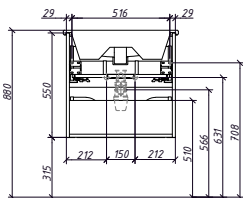

MODO Terza

МОДО Терца тумба 60 с интегрированной ручкой Складская программа