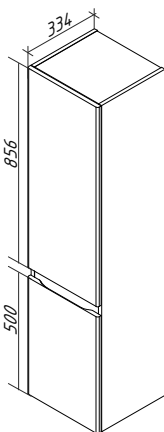

ФОРТЕ пенал правый Складская программа

Артикул	Цена	Описание	Характеристики	
36150R-SF028	28 080		Стиль	Модерн
			Тип установки	Подвесной
			Внутренняя отделка	Ламинирование
			Фасад (материал+способ покрытия)	МДФ/ влагостойкая ламинация
			Ящики (количество)	0
			Полки (материал, количество)	стекло/ 3шт
			Петли/направляющие (наличие доводчиков)	ПЕТЛИ С ДОВОДЧИКАМИ
			Вес кг.	0
			Габаритные размеры изделия, ш/р/в, в см	35/ 33,4/ 140
			Габаритные размеры упаковки, ш/р/в, в см	40/ 35/ 145
			Гарантийный срок, мес.	24