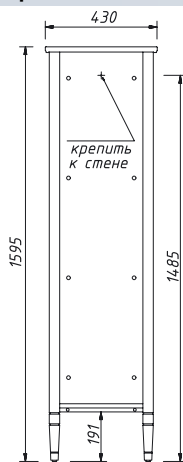

АЛЬБИОН ПРОМО Зеркало 80 100 без полки Складская программа

Артикул	Цена	Описание	Характеристики	
33336-113.000.00.05	17 400		Стиль	Классика
			Тип установки	На стену
			Внутренняя отделка	
			Фасад (материал+способ покрытия)	МДФ/ эмаль
			Ящики (количество)	0
			Полки (материал, количество)	
			Петли/направляющие (наличие доводчиков)	
			Вес кг.	9
			Габаритные размеры изделия, ш/р/в, в см	72,6/ 2,4/ 81,5
			Габаритные размеры упаковки, ш/р/в, в см	75/ 5/ 85
			Гарантийный срок, мес.	24

АЛЬБИОН пенал правый Складская программа