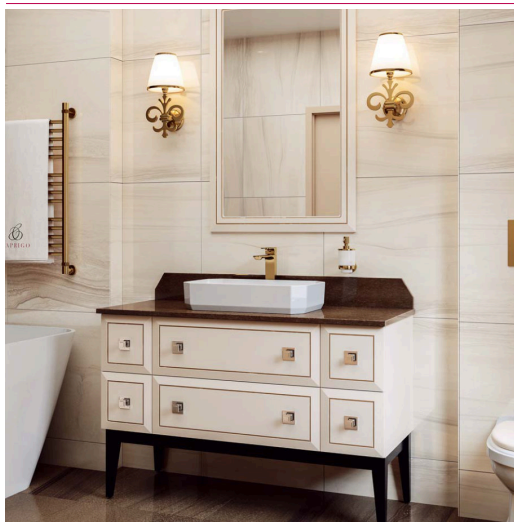

Артикул	Цена	Описание	Характеристики	
36216-SF028	31 720		Стиль	Модерн
SF 120 <i>раковина керамическая SOFT 120</i>	20990		Тип установки	Подвесной
			Внутренняя отделка	Ламинирование
			Фасад (материал+способ покрытия)	МДФ/ влагостойкая ламинация
			Ящики (количество)	2
			Полки (материал, количество)	
			Петли/направляющие (наличие доводчиков)	НАПРАВЛЯЮЩИЕ С ДОВОДЧИКАМИ
			Вес кг.	0
			Габаритные размеры изделия, ш/р/в, в см	116,4/ 43,8/ 55
			Габаритные размеры упаковки, ш/р/в, в см	120/ 50/ 60
			Гарантийный срок, мес.	24