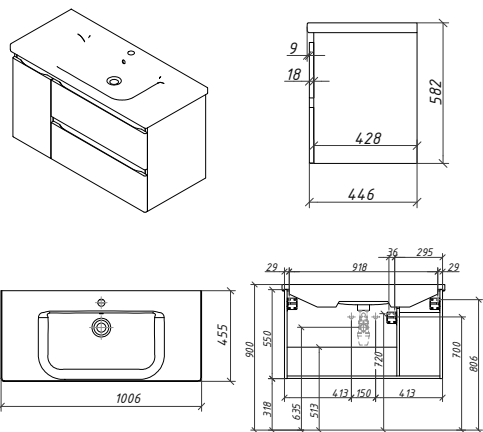

ФОРТЕ тумба 100 два ящика, одна дверь слева Складская программа

Артикул	Цена	Описание	Характеристики	
36115L-SF025	40 800		Стиль	Модерн
SF 100 <i>раковина керамическая SOFT 100</i>	14585		Тип установки	Подвесной
			Внутренняя отделка	Ламинирование
			Фасад (материал+способ покрытия)	МДФ/ влагостойкая ламинация
			Ящики (количество)	2
			Полки (материал, количество)	ЛДСП/ 1шт
			Петли/направляющие (наличие доводчиков)	ПЕТЛИ И НАПРАВЛЯЮЩИЕ С ДОВОДЧИКАМИ
			Вес кг.	0
			Габаритные размеры изделия, ш/р/в, в см	97,6/ 44,6/ 55
			Габаритные размеры упаковки, ш/р/в, в см	100/ 50/ 60
			Гарантийный срок, мес.	24