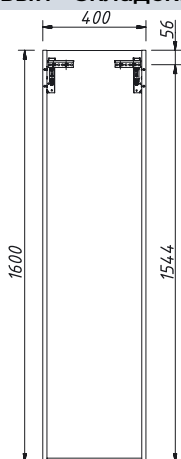

ПОНЦА Пенал левый Складская программа

Артикул	Цена	Описание	Характеристики
13550L-B231	57 854		<table border="1"> <tr> <td>Стиль</td> <td>Универсальный</td> </tr> <tr> <td>Тип установки</td> <td>Подвесной</td> </tr> <tr> <td>Внутренняя отделка</td> <td>ламинирование</td> </tr> <tr> <td>Фасад (материал+способ покрытия)</td> <td>МДФ/ эмаль</td> </tr> <tr> <td>Ящики (количество)</td> <td>0</td> </tr> <tr> <td>Полки (материал, количество)</td> <td>стекло/ 4шт</td> </tr> <tr> <td>Петли/направляющие (наличие доводчиков)</td> <td>ПЕТЛИ С ДОВОДЧИКАМИ</td> </tr> <tr> <td>Вес кг.</td> <td>28</td> </tr> <tr> <td>Габаритные размеры изделия, ш/р/в, в см</td> <td>40/ 25/ 160</td> </tr> <tr> <td>Габаритные размеры упаковки, ш/р/в, в см</td> <td>45/ 30/ 165</td> </tr> <tr> <td>Гарантийный срок, мес.</td> <td>24</td> </tr> </table>