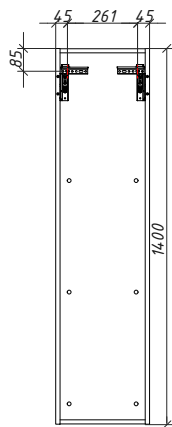

ФОРТЕ пенал правый Складская программа

Артикул	Цена	Описание	Характеристики	
36150R-SF027	28 080		Стиль	Модерн
			Тип установки	Подвесной
			Внутренняя отделка	Ламинирование
			Фасад (материал+способ покрытия)	МДФ/ влагостойкая ламинация
			Ящики (количество)	0
			Полки (материал, количество)	стекло/ 3шт
			Петли/направляющие (наличие доводчиков)	ПЕТЛИ С ДОВОДЧИКАМИ
			Вес кг.	0
			Габаритные размеры изделия, ш/р/в, в см	35/ 33,4/ 140
			Габаритные размеры упаковки, ш/р/в, в см	40/ 35/ 145
			Гарантийный срок, мес.	24