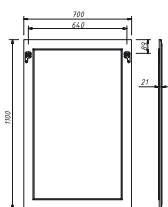

МЕТРОПОЛЬ зеркало 70 Складская программа

METROPOL

Артикул	Цена	Описание	Характеристики
13730-061.CRM.00.20	20 810		Стиль Универсальный
			Тип установки Подвесной
			Внутренняя отделка
			Фасад (материал+способ покрытия) МДФ/ эмаль
			Ящики (количество) 0
			Полки (материал, количество)
			Петли/направляющие (наличие доводчиков)
			Вес кг. 7
			Габаритные размеры изделия, ш/р/в, в см 70/ 21/ 110
			Габаритные размеры упаковки, ш/р/в, в см 75/ 5/ 115
			Гарантийный срок, мес. 24