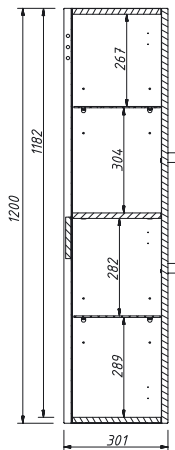

АККОРД пенал левый, 1 дв. (гл.302) Складская программа