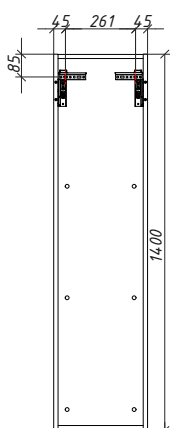

ФОРТЕ пенал левый Складская программа

Артикул	Цена	Описание	Характеристики	
36150L-SF027	28 080		Стиль	Модерн
			Тип установки	Подвесной
			Внутренняя отделка	Ламинирование
			Фасад (материал+способ покрытия)	МДФ/ влагостойкая ламинация
			Ящики (количество)	0
			Полки (материал, количество)	стекло/ 3шт
			Петли/направляющие (наличие доводчиков)	ПЕТЛИ С ДОВОДЧИКАМИ
			Вес кг.	0
			Габаритные размеры изделия, ш/р/в, в см	35/ 33,4/ 140
			Габаритные размеры упаковки, ш/р/в, в см	40/ 35/ 145
			Гарантийный срок, мес.	24