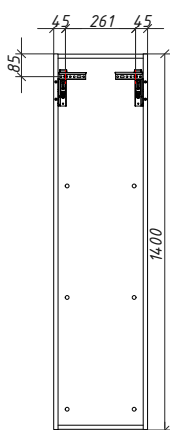

ФОРТЕ пенал левый Складская программа

Артикул	Цена	Описание	Характеристики	
36150L-SF028	28 080		Стиль	Модерн
			Тип установки	Подвесной
			Внутренняя отделка	Ламинирование
			Фасад (материал+способ покрытия)	МДФ/ влагостойкая ламинация
			Ящики (количество)	0
			Полки (материал, количество)	стекло/ 3шт
			Петли/направляющие (наличие доводчиков)	ПЕТЛИ С ДОВОДЧИКАМИ
			Вес кг.	0
			Габаритные размеры изделия, ш/р/в, в см	35/ 33,4/ 140
			Габаритные размеры упаковки, ш/р/в, в см	40/ 35/ 145
			Гарантийный срок, мес.	24