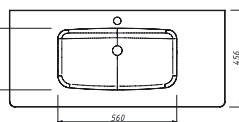

АККОРД тумба 100, 2ящ Складская программа

Артикул	Цена	Описание	Характеристики	
2221-SF027	44 106		Стиль	Модерн
ПРМ 100 <i>ПРМ 100 раковина ПРИМА 1000</i>	15254		Тип установки	Подвесной
			Внутренняя отделка	Ламинирование
			Фасад (материал+способ покрытия)	МДФ/ влагостойкая ламинация
			Ящики (количество)	2
			Полки (материал, количество)	
			Петли/направляющие (наличие доводчиков)	НАПРАВЛЯЮЩИЕ С ДОВОДЧИКАМИ
			Вес кг.	26
			Габаритные размеры изделия, ш/р/в, в см	99,2/ 43,8/ 45
			Габаритные размеры упаковки, ш/р/в, в см	105/ 50/ 50
			Гарантийный срок, мес.	24