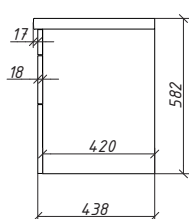

ЛЕНТО тумба 100 два ящика Складская программа

Артикул	Цена	Описание	Характеристики	
36214-SF027	28 860		Стиль	Модерн
SF 100	14585		Тип установки	Подвесной
<i>раковина керамическая SOFT 100</i>			Внутренняя отделка	Ламинирование
			Фасад (материал+способ покрытия)	МДФ/ влагостойкая ламинация
			Ящики (количество)	2
			Полки (материал, количество)	
			Петли/направляющие (наличие доводчиков)	НАПРАВЛЯЮЩИЕ С ДОВОДЧИКАМИ
			Вес кг.	0
			Габаритные размеры изделия, ш/р/в, в см	97,6/ 43,8/ 55
			Габаритные размеры упаковки, ш/р/в, в см	100/ 50/ 60
			Гарантийный срок, мес.	24

LENTO