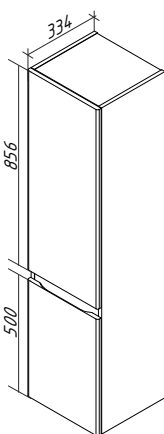

ФОРТЕ пенал правый Складская программа

Артикул	Цена	Описание	Характеристики	
36150R-SF025	28 080		Стиль	Модерн
			Тип установки	Подвесной
			Внутренняя отделка	Ламинирование
			Фасад (материал+способ покрытия)	МДФ/ влагостойкая ламинация
			Ящики (количество)	0
			Полки (материал, количество)	стекло/ 3шт
			Петли/направляющие (наличие доводчиков)	ПЕТЛИ С ДОВОДЧИКАМИ
			Вес кг.	0
			Габаритные размеры изделия, ш/р/в, в см	35/ 33,4/ 140
			Габаритные размеры упаковки, ш/р/в, в см	40/ 35/ 145
			Гарантийный срок, мес.	24