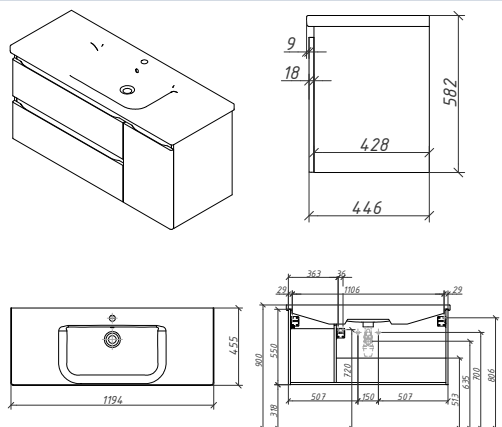

ФОРТЕ тумба 120 два ящика, одна дверь справа Складская программа

Артикул	Цена	Описание	Характеристики	
36117R-SF025	43 500		Стиль	Модерн
SF 120 <i>раковина керамическая SOFT 120</i>	20990		Тип установки	Подвесной
			Внутренняя отделка	Ламинирование
			Фасад (материал+способ покрытия)	МДФ/ влагостойкая ламинация
			Ящики (количество)	2
			Полки (материал, количество)	ЛДСП/ 1шт
			Петли/направляющие (наличие доводчиков)	ПЕТЛИ И НАПРАВЛЯЮЩИЕ С ДОВОДЧИКАМИ
			Вес кг.	0
			Габаритные размеры изделия, ш/р/в, в см	116,4/ 44,6/ 55
			Габаритные размеры упаковки, ш/р/в, в см	120/ 50/ 60
			Гарантийный срок, мес.	24