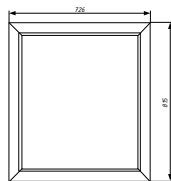

АЛЬБИОН ПРОМО Зеркало 80 100 без полки Складская программа

Артикул	Цена	Описание	Характеристики	
33336-113.000.00.05	17 400		Стиль	Классика
			Тип установки	На стену
			Внутренняя отделка	
			Фасад (материал+способ покрытия)	МДФ/ эмаль
			Ящики (количество)	0
			Полки (материал, количество)	
			Петли/направляющие (наличие доводчиков)	
			Вес кг.	9
			Габаритные размеры изделия, ш/р/в, в см	72,6/ 2,4/ 81,5
			Габаритные размеры упаковки, ш/р/в, в см	75/ 5/ 85
			Гарантийный срок, мес.	24