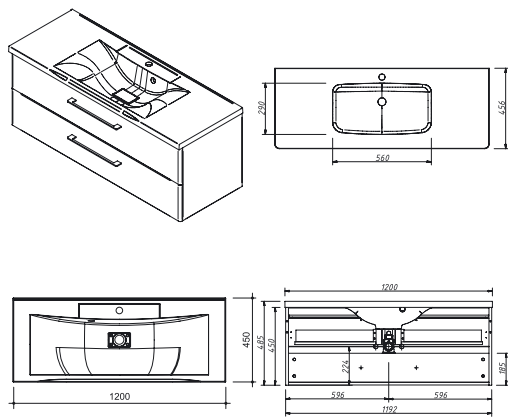

АККОРД тумба 120 Складская программа

Артикул	Цена	Описание	Характеристики	
2215-SF027	46 928		Стиль	Модерн
ПРМ 1200 <i>ПРМ 1200 раковина ПРИМА 1200</i>	19175		Тип установки	Подвесной
			Внутренняя отделка	Ламинирование
			Фасад (материал+способ покрытия)	МДФ/ влагостойкая ламинация
			Ящики (количество)	2
			Полки (материал, количество)	
			Петли/направляющие (наличие доводчиков)	НАПРАВЛЯЮЩИЕ С ДОВОДЧИКАМИ
			Вес кг.	30
			Габаритные размеры изделия, ш/р/в, в см	119,2/ 43,8/ 45
			Габаритные размеры упаковки, ш/р/в, в см	125/ 50/ 50
			Гарантийный срок, мес.	24