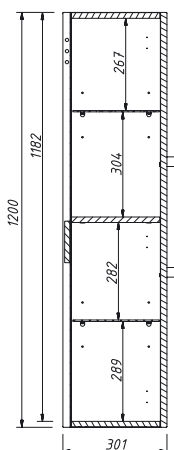

АККОРД пенал левый, 1 дв. (гл.302) Складская программа

Артикул	Цена	Описание	Характеристики	
2253L-SF019	26 488		Стиль	Модерн
			Тип установки	Подвесной
			Внутренняя отделка	Ламинирование
			Фасад (материал+способ покрытия)	МДФ/ влагостойкая ламинация
			Ящики (количество)	0
			Полки (материал, количество)	стекло/ 2шт
			Петли/направляющие (наличие доводчиков)	ПЕТЛИ С ДОВОДЧИКАМИ
			Вес кг.	20
			Габаритные размеры изделия, ш/р/в, в см	35/ 30,1/ 20
			Габаритные размеры упаковки, ш/р/в, в см	40/ 40/ 125
			Гарантийный срок, мес.	24