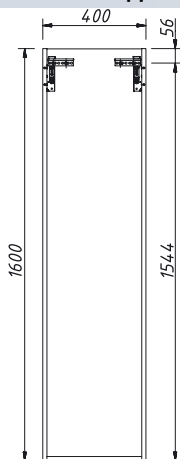

ПОНЦА Пенал левый Складская программа

PONZA

Артикул	Цена	Описание	Характеристики	
13550L-030.000.00.20	57 854		Стиль	Универсальный
			Тип установки	Подвесной
			Внутренняя отделка	ламинирование
			Фасад (материал+способ покрытия)	МДФ/ эмаль
			Ящики (количество)	0
			Полки (материал, количество)	стекло/ 4шт
			Петли/направляющие (наличие доводчиков)	ПЕТЛИ С ДОВОДЧИКАМИ
			Вес кг.	28
			Габаритные размеры изделия, ш/р/в, в см	40/ 25/ 160
			Габаритные размеры упаковки, ш/р/в, в см	45/ 30/ 165
			Гарантийный срок, мес.	24