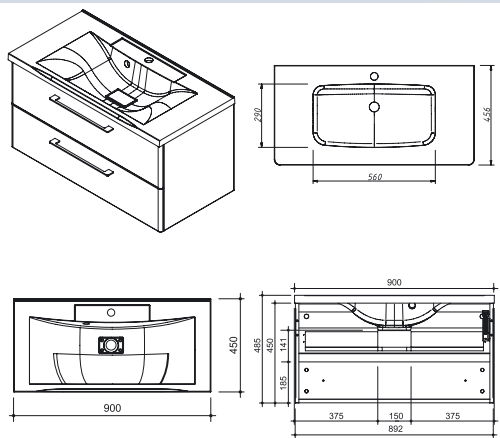

АККОРД тумба 90, 2ящ Складская программа

Артикул	Цена	Описание	Характеристики	
2218-SF019	43 042		Стиль	Модерн
ПРМ 900 <i>ПРМ 900 раковина ПРИМА 900</i>	14156		Тип установки	Подвесной
			Внутренняя отделка	Ламинирование
			Фасад (материал+способ покрытия)	МДФ/ влагостойкая ламинация
			Ящики (количество)	2
			Полки (материал, количество)	
			Петли/направляющие (наличие доводчиков)	НАПРАВЛЯЮЩИЕ С ДОВОДЧИКАМИ
			Вес кг.	23
			Габаритные размеры изделия, ш/р/в, в см	89,2/ 43,8/ 45
			Габаритные размеры упаковки, ш/р/в, в см	95/ 50/ 50
			Гарантийный срок, мес.	24