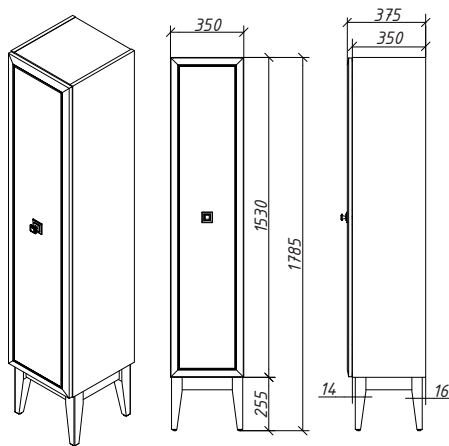

МЕТРОПОЛЬ пенал правый Складская программа

Артикул	Цена	Описание	Характеристики	
13750.25R-021. GLD.00.05/071.20	61 640		Стиль	Универсальный
			Тип установки	Напольный
			Внутренняя отделка	ламинирование
			Фасад (материал+способ покрытия)	МДФ/ эмаль
			Ящики (количество)	0
			Полки (материал, количество)	стекло/ 4шт
			Петли/направляющие (наличие доводчиков)	ПЕТЛИ С ДОВОДЧИКАМИ
			Вес кг.	30
			Габаритные размеры изделия, ш/р/в, в см	35/ 37,5/ 178,5
			Габаритные размеры упаковки, ш/р/в, в см	40/ 45/ 185
			Гарантийный срок, мес.	24