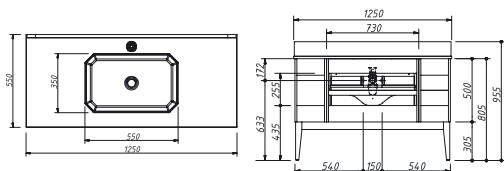

МЕТРОПОЛЬ Тумба 125 Складская программа

METROPOL

Артикул	Цена	Описание	Характеристики
13716.30-061. CRM.00.20/020.05	151 716		Стиль Универсальный
LINE <i>раковина</i>	8694		Тип установки Напольный
			Внутренняя отделка ламинирование
			Фасад (материал+способ покрытия) МДФ/ эмаль
			Ящики (количество) 6
			Полки (материал, количество)
			Петли/направляющие (наличие доводчиков) НАПРАВЛЯЮЩИЕ С ДОВОДЧИКАМИ
			Вес кг. 38
			Габаритные размеры изделия, ш/р/в, в см 123/ 53,4/ 80,5
			Габаритные размеры упаковки, ш/р/в, в см 130/ 60/ 85
			Гарантийный срок, мес. 24

МЕТРОПОЛЬ зеркало 70 Складская программа

METROPOL