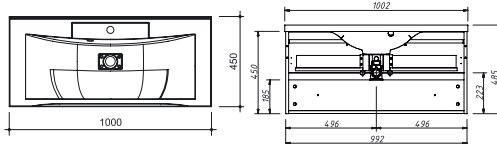

АККОРД тумба 100, 2ящ Складская программа

Артикул	Цена	Описание	Характеристики	
2221-SF019	44 106		Стиль	Модерн
ПРМ 100 <i>ПРМ 100 раковина ПРИМА 1000</i>	15254		Тип установки	Подвесной
			Внутренняя отделка	Ламинирование
			Фасад (материал+способ покрытия)	МДФ/ влагостойкая ламинация
			Ящики (количество)	2
			Полки (материал, количество)	
			Петли/направляющие (наличие доводчиков)	НАПРАВЛЯЮЩИЕ С ДОВОДЧИКАМИ
			Вес кг.	26
			Габаритные размеры изделия, ш/р/в, в см	99,2/ 43,8/ 45
			Габаритные размеры упаковки, ш/р/в, в см	105/ 50/ 50
			Гарантийный срок, мес.	24