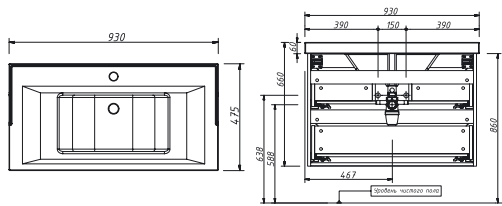

ПОНЦА тумба 90 два ящика Складская программа

Артикул	Цена	Описание	Характеристики	
13523-030.000.00.20	74 514		Стиль	Универсальный
Y-090B <i>раковина 900x460x220</i>	19824		Тип установки	Подвесной
			Внутренняя отделка	ламинирование
			Фасад (материал+способ покрытия)	МДФ/ эмаль
			Ящики (количество)	2
			Полки (материал, количество)	
			Петли/направляющие (наличие доводчиков)	НАПРАВЛЯЮЩИЕ С ДОВОДЧИКАМИ
			Вес кг.	29
			Габаритные размеры изделия, ш/р/в, в см	90/ 47/ 60
			Габаритные размеры упаковки, ш/р/в, в см	95/ 55/ 70
			Гарантийный срок, мес.	24