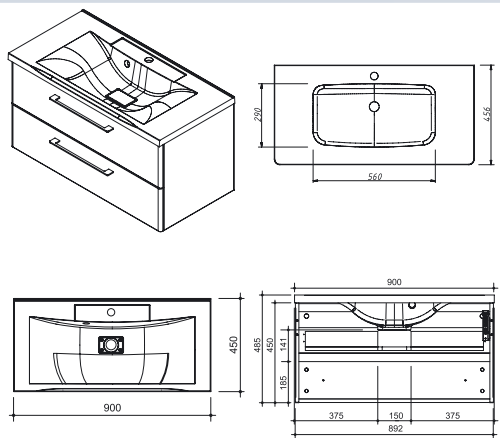

АККОРД тумба 90, 2ящ Складская программа

Артикул	Цена	Описание	Характеристики	
2218-SF027	43 042		Стиль	Модерн
ПРМ 900 <i>ПРМ 900 раковина ПРИМА 900</i>	14156		Тип установки	Подвесной
			Внутренняя отделка	Ламинирование
			Фасад (материал+способ покрытия)	МДФ/ влагостойкая ламинация
			Ящики (количество)	2
			Полки (материал, количество)	
			Петли/направляющие (наличие доводчиков)	НАПРАВЛЯЮЩИЕ С ДОВОДЧИКАМИ
			Вес кг.	23
			Габаритные размеры изделия, ш/р/в, в см	89,2/ 43,8/ 45
			Габаритные размеры упаковки, ш/р/в, в см	95/ 50/ 50
			Гарантийный срок, мес.	24