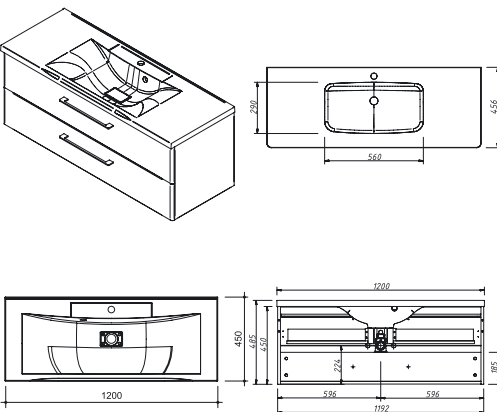

АККОРД тумба 120 Складская программа

Артикул	Цена	Описание	Характеристики	
2215-SF019	46 928		Стиль	Модерн
ПРМ 1200 <i>ПРМ 1200 раковина ПРИМА 1200</i>	19175		Тип установки	Подвесной
			Внутренняя отделка	Ламинирование
			Фасад (материал+способ покрытия)	МДФ/ влагостойкая ламинация
			Ящики (количество)	2
			Полки (материал, количество)	
			Петли/направляющие (наличие доводчиков)	НАПРАВЛЯЮЩИЕ С ДОВОДЧИКАМИ
			Вес кг.	30
			Габаритные размеры изделия, ш/р/в, в см	119,2/ 43,8/ 45
			Габаритные размеры упаковки, ш/р/в, в см	125/ 50/ 50
			Гарантийный срок, мес.	24