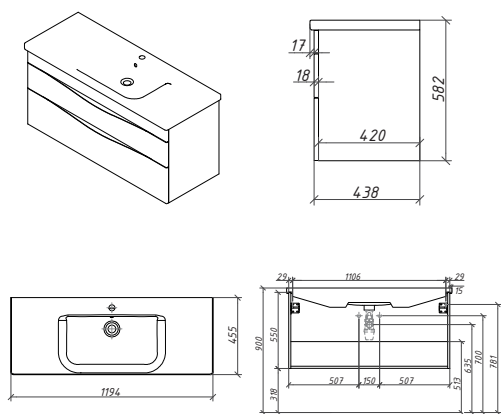

ЛЕНТО тумба 120 два ящика Складская программа