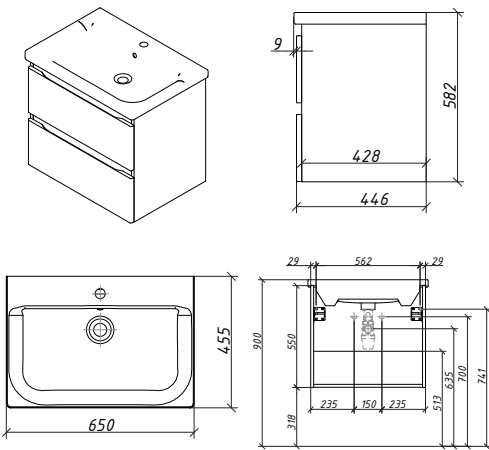

ФОРТЕ тумба 65 два ящика Складская программа

Артикул	Цена	Описание	Характеристики	
36110-SF025	31 800		Стиль	Модерн
SF 65 <i>раковина керамическая SOFT 65</i>	8915		Тип установки	Подвесной
			Внутренняя отделка	Ламинирование
			Фасад (материал+способ покрытия)	МДФ/ влагостойкая ламинация
			Ящики (количество)	2
			Полки (материал, количество)	
			Петли/направляющие (наличие доводчиков)	НАПРАВЛЯЮЩИЕ С ДОВОДЧИКАМИ
			Вес кг.	0
			Габаритные размеры изделия, ш/р/в, в см	62/ 44,6/ 55
			Габаритные размеры упаковки, ш/р/в, в см	65/ 50/ 60
			Гарантийный срок, мес.	24