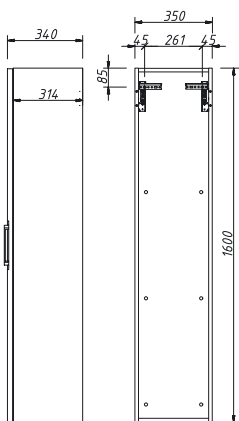

ВАЛЛЕТТА пенал подвесной левый Складская программа

Артикул	Цена	Описание	Характеристики	
35350L-SF027	45 535		Стиль	Классика
			Тип установки	Подвесной
			Внутренняя отделка	Ламинирование
			Фасад (материал+способ покрытия)	МДФ/ влагостойкая ламинация
			Ящики (количество)	0
			Полки (материал, количество)	ЛДСП/ 1шт/ Стекло/4шт
			Петли/направляющие (наличие доводчиков)	ПЕТЛИ С ДОВОДЧИКАМИ
			Вес кг.	25
			Габаритные размеры изделия, ш/р/в, в см	35/34/160
			Габаритные размеры упаковки, ш/р/в, в см	40/40/170
			Гарантийный срок, мес.	24