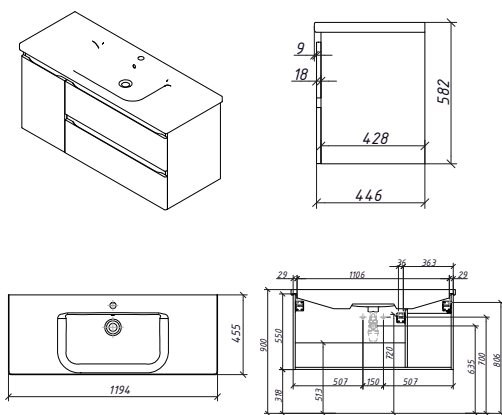

ФОРТЕ тумба 120 два ящика, одна дверь слева Складская программа

Артикул	Цена	Описание	Характеристики	
36117L-SF025	43 500		Стиль	Модерн
SF 120 <i>раковина керамическая SOFT 120</i>	20990		Тип установки	Подвесной
			Внутренняя отделка	Ламинирование
			Фасад (материал+способ покрытия)	МДФ/ влагостойкая ламинация
			Ящики (количество)	2
			Полки (материал, количество)	ЛДСП/ 1шт
			Петли/направляющие (наличие доводчиков)	ПЕТЛИ И НАПРАВЛЯЮЩИЕ С ДОВОДЧИКАМИ
			Вес кг.	0
			Габаритные размеры изделия, ш/р/в, в см	116,4/ 44,6/ 55
			Габаритные размеры упаковки, ш/р/в, в см	120/ 50/ 60
			Гарантийный срок, мес.	24