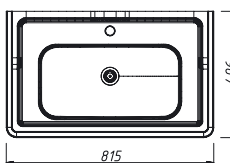

БОРГО тумба 80 для раковины СН Складская программа

Артикул	Цена	Описание	Характеристики	
33412СН-В136	68 429		Стиль	Классика
СН-800 <i>раковина 800x490x245</i>	22234		Тип установки	Напольный
			Внутренняя отделка	Ламинирование
			Фасад (материал+способ покрытия)	МДФ/ эмаль
			Ящики (количество)	0
			Полки (материал, количество)	ЛДСП/ 1шт
			Петли/направляющие (наличие доводчиков)	ПЕТЛИ С ДОВОДЧИКАМИ
			Вес кг.	28
			Габаритные размеры изделия, ш/р/в, в см	79,4/ 48,3/ 79,9
			Габаритные размеры упаковки, ш/р/в, в см	85/ 55/ 85
			Гарантийный срок, мес.	24