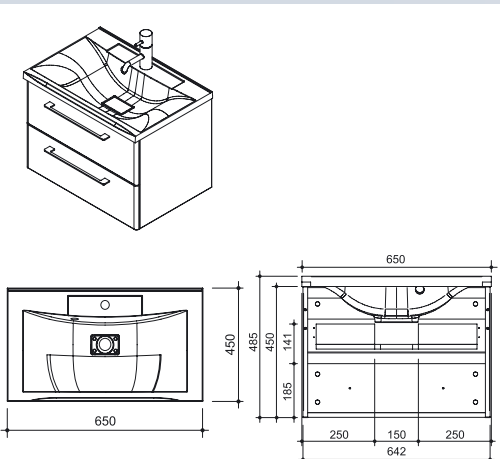

АККОРД тумба 65 Складская программа

Артикул	Цена	Описание	Характеристики	
2219-SF019	38 808		Стиль	Модерн
ПРМ 650 <i>раковина ПРИМА 650</i>	11962		Тип установки	Подвесной
			Внутренняя отделка	Ламинирование
			Фасад (материал+способ покрытия)	МДФ/ влагостойкая ламинация
			Ящики (количество)	2
			Полки (материал, количество)	
			Петли/направляющие (наличие доводчиков)	НАПРАВЛЯЮЩИЕ С ДОВОДЧИКАМИ
			Вес кг.	17
			Габаритные размеры изделия, ш/р/в, в см	64,2/ 43,8/ 45
			Габаритные размеры упаковки, ш/р/в, в см	70/ 50/ 50
			Гарантийный срок, мес.	24