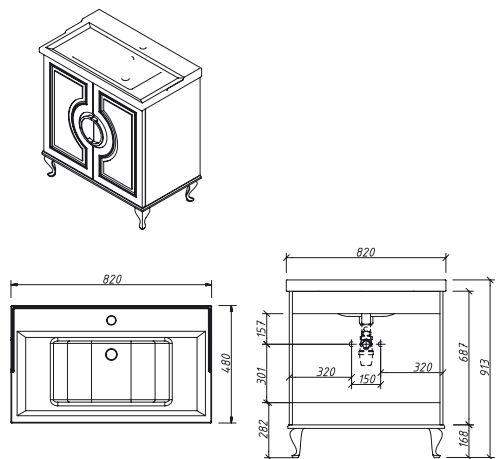

VALLETTA

ВАЛЛЕТТА тумба 80 Складская программа

Артикул	Цена	Описание	Характеристики	
35312-SF027	48 421		Стиль	Классика
Y-080B	16016		Тип установки	Напольный
<i>раковина 800x460x220</i>			Внутренняя отделка	Ламинирование
			Фасад (материал+способ покрытия)	МДФ/ влагостойкая ламинация
			Ящики (количество)	0
			Полки (материал, количество)	ЛДСП/ 1шт
			Петли/направляющие (наличие доводчиков)	ПЕТЛИ С ДОВОДЧИКАМИ
			Вес кг.	27
			Габаритные размеры изделия, ш/р/в, в см	80,6/47,1/70,5
			Габаритные размеры упаковки, ш/р/в, в см	85/55/75
			Гарантийный срок, мес.	24