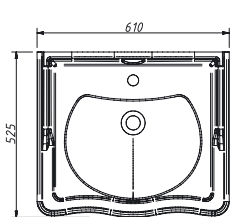

TECHCATALOG
PRICE

CAPRIGO

04.2024

СКЛАДСКАЯ ПРОГРАММА

ACCORD

АККОРД тумба 80 Складская программа

Артикул	Цена	Описание	Характеристики	
2212-SF019	41 630		Стиль	Модерн
ПРМ 800 <i>ПРМ 800 раковина ПРИМА 800</i>	12040		Тип установки	Подвесной
			Внутренняя отделка	Ламинирование
			Фасад (материал+способ покрытия)	МДФ/ влагостойкая ламинация
			Ящики (количество)	2
			Полки (материал, количество)	
			Петли/направляющие (наличие доводчиков)	НАПРАВЛЯЮЩИЕ С ДОВОДЧИКАМИ
			Вес кг.	20
			Габаритные размеры изделия, ш/р/в, в см	79,2/ 43,8/ 45
			Габаритные размеры упаковки, ш/р/в, в см	85/ 50/ 50
			Гарантийный срок, мес.	24

BORGIO

БОРГИО тумба 60 Складская программа

Артикул	Цена	Описание	Характеристики	
33410-B136	56 325		Стиль	Классика
			Тип установки	Напольный
			Внутренняя отделка	Ламинирование
			Фасад (материал+способ покрытия)	МДФ/ эмаль
			Ящики (количество)	0
			Полки (материал, количество)	ЛДСП/ 1шт
			Петли/направляющие (наличие доводчиков)	Blum / да
			Вес кг.	23
			Габаритные размеры изделия, ш/р/в, в см	55,6/48,1/80,7
			Габаритные размеры упаковки, ш/р/в, в см	65/55/85
			Гарантийный срок, мес.	24

БОРГО тумба 60 Складская программа

Артикул	Цена	Описание	Характеристики	
33410-B231	56 325		Стиль	Классика
3193 <i>раковина 620x530x250</i>	11189		Тип установки	Напольный
			Внутренняя отделка	Ламинирование
			Фасад (материал+способ покрытия)	МДФ/ эмаль
			Ящики (количество)	0
			Полки (материал, количество)	ЛДСП/ 1шт
			Петли/направляющие (наличие доводчиков)	Влшт / да
			Вес кг.	23
			Габаритные размеры изделия, ш/р/в, в см	55,6/48,1/80,7
			Габаритные размеры упаковки, ш/р/в, в см	65/55/85
			Гарантийный срок, мес.	24