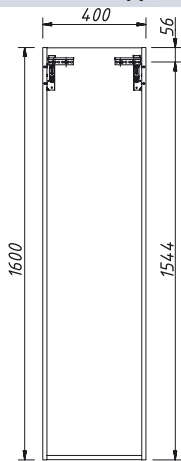

ПОНЦА Пенал левый Складская программа

Артикул	Цена	Описание	Характеристики
13550L-B021	57 854		<table border="1"> <tr> <td>Стиль</td> <td>Универсальный</td> </tr> <tr> <td>Тип установки</td> <td>Подвесной</td> </tr> <tr> <td>Внутренняя отделка</td> <td>ламинирование</td> </tr> <tr> <td>Фасад (материал+способ покрытия)</td> <td>МДФ/ эмаль</td> </tr> <tr> <td>Ящики (количество)</td> <td>0</td> </tr> <tr> <td>Полки (материал, количество)</td> <td>стекло/ 4шт</td> </tr> <tr> <td>Петли/направляющие (наличие доводчиков)</td> <td>ПЕТЛИ С ДОВОДЧИКАМИ</td> </tr> <tr> <td>Вес кг.</td> <td>28</td> </tr> <tr> <td>Габаритные размеры изделия, ш/р/в, в см</td> <td>40/ 25/ 160</td> </tr> <tr> <td>Габаритные размеры упаковки, ш/р/в, в см</td> <td>45/ 30/ 165</td> </tr> <tr> <td>Гарантийный срок, мес.</td> <td>24</td> </tr> </table>