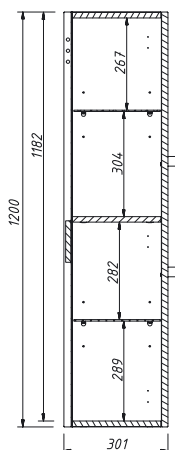

АККОРД пенал правый, 1 дв. (гл.302) Складская программа