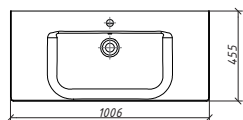

ЛЕНТО тумба 100 два ящика Складская программа

Артикул	Цена	Описание	Характеристики	
36214-SF027	28 860		Стиль	Модерн
SF 100	14585		Тип установки	Подвесной
<i>раковина керамическая SOFT 100</i>			Внутренняя отделка	Ламинирование
			Фасад (материал+способ покрытия)	МДФ/ влагостойкая ламинация
			Ящики (количество)	2
			Полки (материал, количество)	
			Петли/направляющие (наличие доводчиков)	НАПРАВЛЯЮЩИЕ С ДОВОДЧИКАМИ
			Вес кг.	0
			Габаритные размеры изделия, ш/р/в, в см	97,6/ 43,8/ 55
			Габаритные размеры упаковки, ш/р/в, в см	100/ 50/ 60
			Гарантийный срок, мес.	24

LENTO