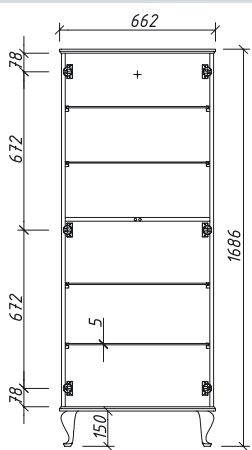

ВАЛЛЕТТА пенал распашной Складская программа

Артикул	Цена	Описание	Характеристики	
35351-SF027	74 442		Стиль	Классика
			Тип установки	Напольный
			Внутренняя отделка	Ламинирование
			Фасад (материал+способ покрытия)	МДФ/ влагостойкая ламинация
			Ящики (количество)	0
			Полки (материал, количество)	ЛДСП-1шт/ Стекло-4шт
			Петли/направляющие (наличие доводчиков)	ПЕТЛИ С ДОВОДЧИКАМИ
			Вес кг.	40
			Габаритные размеры изделия, ш/р/в, в см	66,2/35/168,6
			Габаритные размеры упаковки, ш/р/в, в см	75/40/175
			Гарантийный срок, мес.	24