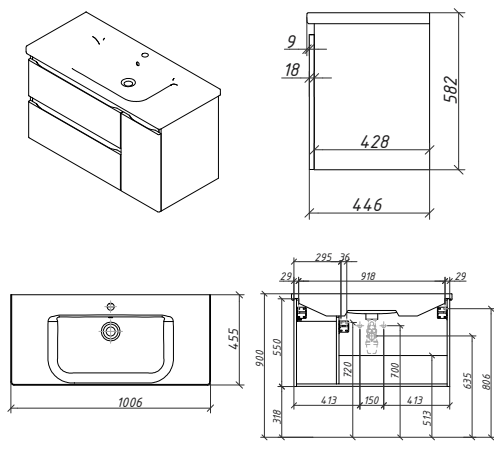

ФОРТЕ тумба 100 два ящика, одна дверь справа Складская программа

Артикул	Цена	Описание	Характеристики	
36115R-SF027	40 800		Стиль	Модерн
SF 100 <i>раковина керамическая SOFT 100</i>	14585		Тип установки	Подвесной
			Внутренняя отделка	Ламинирование
			Фасад (материал+способ покрытия)	МДФ/ влагостойкая ламинация
			Ящики (количество)	2
			Полки (материал, количество)	ЛДСП/ 1шт
			Петли/направляющие (наличие доводчиков)	ПЕТЛИ И НАПРАВЛЯЮЩИЕ С ДОВОДЧИКАМИ
			Вес кг.	0
			Габаритные размеры изделия, ш/р/в, в см	97,6/ 44,6/ 55
			Габаритные размеры упаковки, ш/р/в, в см	100/ 50/ 60
			Гарантийный срок, мес.	24