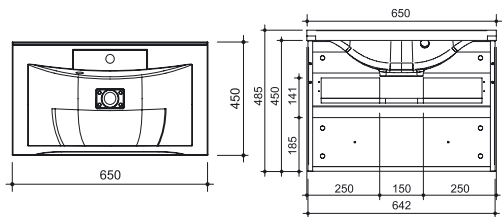

АККОРД тумба 65 Складская программа

Артикул	Цена	Описание	Характеристики	
2219-SF027	38 808		Стиль	Модерн
ПРМ 650 <i>раковина ПРИМА 650</i>	11962		Тип установки	Подвесной
			Внутренняя отделка	Ламинирование
			Фасад (материал+способ покрытия)	МДФ/ влагостойкая ламинация
			Ящики (количество)	2
			Полки (материал, количество)	
			Петли/направляющие (наличие доводчиков)	НАПРАВЛЯЮЩИЕ С ДОВОДЧИКАМИ
			Вес кг.	17
			Габаритные размеры изделия, ш/р/в, в см	64,2/ 43,8/ 45
			Габаритные размеры упаковки, ш/р/в, в см	70/ 50/ 50
			Гарантийный срок, мес.	24