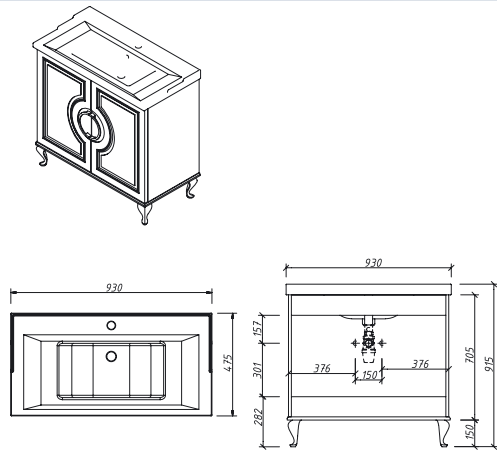

ВАЛЛЕТТА тумба 90 Складская программа

Артикул	Цена	Описание	Характеристики	
35313-SF027	50 595		Стиль	Классика
Y-090B	19824		Тип установки	Напольный
<i>раковина 900x460x220</i>			Внутренняя отделка	Ламинирование
			Фасад (материал+способ покрытия)	МДФ/ влагостойкая ламинация
			Ящики (количество)	0
			Полки (материал, количество)	ЛДСП/ 1шт
			Петли/направляющие (наличие доводчиков)	ПЕТЛИ С ДОВОДЧИКАМИ
			Вес кг.	28
			Габаритные размеры изделия, ш/р/в, в см	91,8/46,3/70,5
			Габаритные размеры упаковки, ш/р/в, в см	100/50/75
			Гарантийный срок, мес.	24