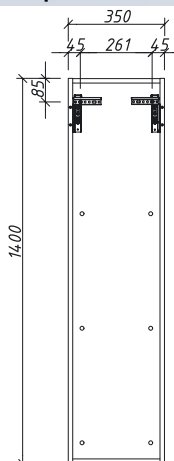

МОДО Терца пенал правый Складская программа

Артикул	Цена	Описание	Характеристики	
35650R-SF028	39 868		Стиль	Модерн
			Тип установки	Подвесной
			Внутренняя отделка	Ламинирование
			Фасад (материал+способ покрытия)	МДФ/ влагостойкая ламинация
			Ящики (количество)	0
			Полки (материал, количество)	стекло/ 3шт
			Петли/направляющие (наличие доводчиков)	ПЕТЛИ С ДОВОДЧИКАМИ
			Вес кг.	20
			Габаритные размеры изделия, ш/р/в, в см	35/33,4/140
			Габаритные размеры упаковки, ш/р/в, в см	40/40/145
			Гарантийный срок, мес.	24