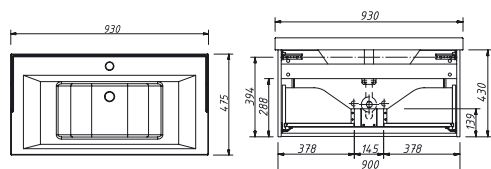

ПОНЦА тумба 90 Складская программа

Артикул	Цена	Описание	Характеристики	
13513-B231	56 295		Стиль	Универсальный
Y-090B <i>раковина 900x460x220</i>	19824		Тип установки	Подвесной
			Внутренняя отделка	ламинирование
			Фасад (материал+способ покрытия)	МДФ/ эмаль
			Ящики (количество)	1
			Полки (материал, количество)	
			Петли/направляющие (наличие доводчиков)	НАПРАВЛЯЮЩИЕ С ДОВОДЧИКАМИ
			Вес кг.	25
			Габаритные размеры изделия, ш/р/в, в см	90/ 46,9/ 43
			Габаритные размеры упаковки, ш/р/в, в см	95/ 55/ 50
			Гарантийный срок, мес.	24