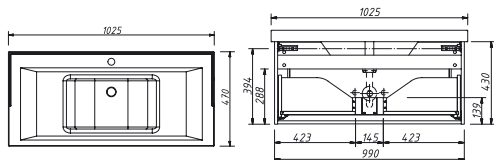

ПОНЦА тумба 100 Складская программа

Артикул	Цена	Описание	Характеристики	
13514-B231	60 152		Стиль	Универсальный
Y-100В <i>раковина 1000x460x220</i>	22624		Тип установки	Подвесной
			Внутренняя отделка	ламинирование
			Фасад (материал+способ покрытия)	МДФ/ эмаль
			Ящики (количество)	1
			Полки (материал, количество)	
			Петли/направляющие (наличие доводчиков)	НАПРАВЛЯЮЩИЕ С ДОВОДЧИКАМИ
			Вес кг.	28
			Габаритные размеры изделия, ш/р/в, в см	99/ 46,9/ 43
			Габаритные размеры упаковки, ш/р/в, в см	105/ 55/ 50
			Гарантийный срок, мес.	24