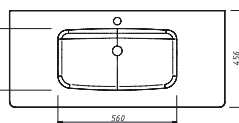

АККОРД тумба 100, 2ящ Складская программа

Артикул	Цена	Описание	Характеристики	
2221-SF019	44 106		Стиль	Модерн
ПРМ 100 <i>ПРМ 100 раковина ПРИМА 1000</i>	15254		Тип установки	Подвесной
			Внутренняя отделка	Ламинирование
			Фасад (материал+способ покрытия)	МДФ/ влагостойкая ламинация
			Ящики (количество)	2
			Полки (материал, количество)	
			Петли/направляющие (наличие доводчиков)	НАПРАВЛЯЮЩИЕ С ДОВОДЧИКАМИ
			Вес кг.	26
			Габаритные размеры изделия, ш/р/в, в см	99,2/ 43,8/ 45
			Габаритные размеры упаковки, ш/р/в, в см	105/ 50/ 50
			Гарантийный срок, мес.	24