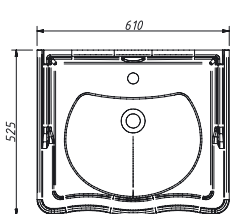

АЛЬБИОН пенал правый Складская программа

Артикул	Цена	Описание	Характеристики	
33350R-B002	72 621		Стиль	Классика
			Тип установки	Напольный
			Внутренняя отделка	Ламинирование
			Фасад (материал+способ покрытия)	МДФ/ эмаль
			Ящики (количество)	0
			Полки (материал, количество)	ЛДСП/ 3шт
			Петли/направляющие (наличие доводчиков)	ПЕТЛИ С ДОВОДЧИКАМИ
			Вес кг.	35
			Габаритные размеры изделия, ш/р/в, в см	43/ 42/ 159,5
			Габаритные размеры упаковки, ш/р/в, в см	50/ 50/ 165
			Гарантийный срок, мес.	24

BORGIO

БОРГИО тумба 60 Складская программа

Артикул	Цена	Описание	Характеристики	
33410-B136	56 325		Стиль	Классика
			Тип установки	Напольный
			Внутренняя отделка	Ламинирование
			Фасад (материал+способ покрытия)	МДФ/ эмаль
			Ящики (количество)	0
			Полки (материал, количество)	ЛДСП/ 1шт
			Петли/направляющие (наличие доводчиков)	Blum / да
			Вес кг.	23
			Габаритные размеры изделия, ш/р/в, в см	55,6/48,1/80,7
			Габаритные размеры упаковки, ш/р/в, в см	65/55/85
			Гарантийный срок, мес.	24