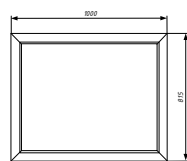

Артикул	Цена	Описание	Характеристики	
33332-113.000.00.05	22 500		Стиль	Классика
			Тип установки	Подвесной
			Внутренняя отделка	
			Фасад (материал+способ покрытия)	МДФ/ эмаль
			Ящики (количество)	0
			Полки (материал, количество)	
			Петли/направляющие (наличие доводчиков)	
			Вес кг.	10
			Габаритные размеры изделия, ш/р/в, в см	100/ 2,6/ 81,5
			Габаритные размеры упаковки, ш/р/в, в см	105/ 5/ 85
			Гарантийный срок, мес.	24