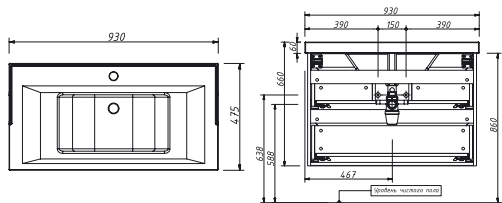

ПОНЦА тумба 90 два ящика Складская программа

Артикул	Цена	Описание	Характеристики	
13523-B231	74 514		Стиль	Универсальный
Y-090B <i>раковина 900x460x220</i>	19824		Тип установки	Подвесной
			Внутренняя отделка	ламинирование
			Фасад (материал+способ покрытия)	МДФ/ эмаль
			Ящики (количество)	2
			Полки (материал, количество)	
			Петли/направляющие (наличие доводчиков)	НАПРАВЛЯЮЩИЕ С ДОВОДЧИКАМИ
			Вес кг.	29
			Габаритные размеры изделия, ш/р/в, в см	90/ 47/ 60
			Габаритные размеры упаковки, ш/р/в, в см	95/ 55/ 70
			Гарантийный срок, мес.	24