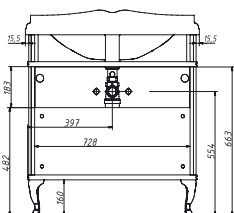

БОРГО тумба 80 для раковины СН Складская программа

Артикул	Цена	Описание	Характеристики	
33412СН-В136	68 429		Стиль	Классика
СН-800 <i>раковина 800x490x245</i>	22234		Тип установки	Напольный
			Внутренняя отделка	Ламинирование
			Фасад (материал+способ покрытия)	МДФ/ эмаль
			Ящики (количество)	0
			Полки (материал, количество)	ЛДСП/ 1шт
			Петли/направляющие (наличие доводчиков)	ПЕТЛИ С ДОВОДЧИКАМИ
			Вес кг.	28
			Габаритные размеры изделия, ш/р/в, в см	79,4/ 48,3/ 79,9
			Габаритные размеры упаковки, ш/р/в, в см	85/ 55/ 85
			Гарантийный срок, мес.	24