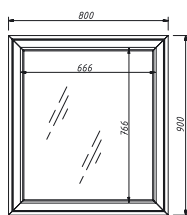

ПОНЦА зеркало 80 Складская программа

PONZA

Артикул	Цена	Описание	Характеристики	
13532-B231	27 651		Стиль	Универсальный
			Тип установки	Подвесной
			Внутренняя отделка	
			Фасад (материал+способ покрытия)	МДФ/ эмаль
			Ящики (количество)	0
			Полки (материал, количество)	
			Петли/направляющие (наличие доводчиков)	
			Вес кг.	5
			Габаритные размеры изделия, ш/р/в, в см	80/ 3,1/ 90
			Габаритные размеры упаковки, ш/р/в, в см	85/ 10/ 95
			Гарантийный срок, мес.	24