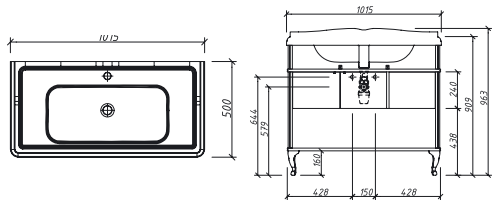

БОРГО тумба 100 Складская программа

Артикул	Цена	Описание	Характеристики	
33414-B231	81 851		Стиль	Классика
СН-1000 <i>раковина 1000x490x245</i>	25816		Тип установки	Напольный
			Внутренняя отделка	Ламинирование
			Фасад (материал+способ покрытия)	МДФ/ эмаль
			Ящики (количество)	0
			Полки (материал, количество)	ЛДСП/ 2шт
			Петли/направляющие (наличие доводчиков)	Витум/ да
			Вес кг.	31
			Габаритные размеры изделия, ш/р/в, в см	100.5/ 49.5/ 85.3
			Габаритные размеры упаковки, ш/р/в, в см	105/ 55/ 90
			Гарантийный срок, мес.	24