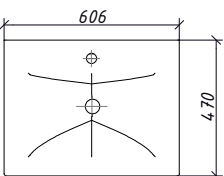

MODO Terza

МОДО Терца тумба 60 с интегрированной ручкой Складская программа