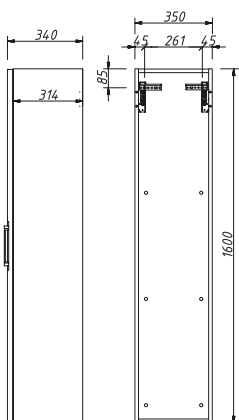

ВАЛЛЕТТА пенал подвесной правый Складская программа

Артикул	Цена	Описание	Характеристики	
35350R-SF027	45 535		Стиль	Классика
			Тип установки	Подвесной
			Внутренняя отделка	Ламинирование
			Фасад (материал+способ покрытия)	МДФ/ влагостойкая ламинация
			Ящики (количество)	0
			Полки (материал, количество)	ЛДСП/ 1шт/ Стекло/4шт
			Петли/направляющие (наличие доводчиков)	ПЕТЛИ С ДОВОДЧИКАМИ
			Вес кг.	25
			Габаритные размеры изделия, ш/р/в, в см	35/34/160
			Габаритные размеры упаковки, ш/р/в, в см	40/40/170
			Гарантийный срок, мес.	24