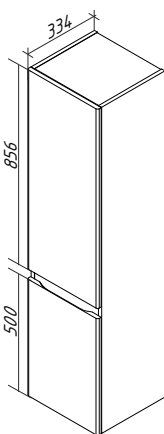

ФОРТЕ пенал левый Складская программа

Артикул	Цена	Описание	Характеристики	
36150L-SF028	28 080		Стиль	Модерн
			Тип установки	Подвесной
			Внутренняя отделка	Ламинирование
			Фасад (материал+способ покрытия)	МДФ/ влагостойкая ламинация
			Ящики (количество)	0
			Полки (материал, количество)	стекло/ 3шт
			Петли/направляющие (наличие доводчиков)	ПЕТЛИ С ДОВОДЧИКАМИ
			Вес кг.	0
			Габаритные размеры изделия, ш/р/в, в см	35/ 33,4/ 140
			Габаритные размеры упаковки, ш/р/в, в см	40/ 35/ 145
			Гарантийный срок, мес.	24