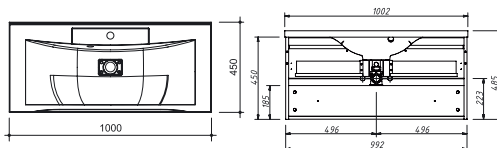

АККОРД тумба 100, 2ящ Складская программа

Артикул	Цена	Описание	Характеристики	
2221-SF027	44 106		Стиль	Модерн
ПРМ 100 <i>ПРМ 100 раковина ПРИМА 1000</i>	15254		Тип установки	Подвесной
			Внутренняя отделка	Ламинирование
			Фасад (материал+способ покрытия)	МДФ/ влагостойкая ламинация
			Ящики (количество)	2
			Полки (материал, количество)	
			Петли/направляющие (наличие доводчиков)	НАПРАВЛЯЮЩИЕ С ДОВОДЧИКАМИ
			Вес кг.	26
			Габаритные размеры изделия, ш/р/в, в см	99,2/ 43,8/ 45
			Габаритные размеры упаковки, ш/р/в, в см	105/ 50/ 50
			Гарантийный срок, мес.	24