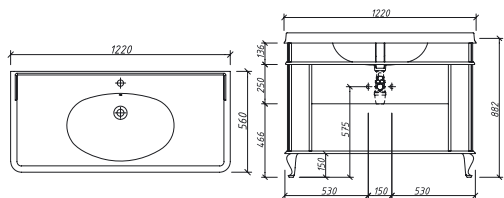

ФРЕСКО Тумба 120 для раковины SN-1200 Складская программа

Артикул	Цена	Описание	Характеристики	
10616SN-B016	120 619		Стиль	Классика
			Тип установки	Напольный
			Внутренняя отделка	ламинирование
			Фасад (материал+способ покрытия)	массив бука + мдф/ эмаль
			Ящики (количество)	0
			Полки (материал, количество)	
			Петли/направляющие (наличие доводчиков)	ПЕТЛИ С ДОВОДЧИКАМИ
			Вес кг.	36
			Габаритные размеры изделия, ш/р/в, в см	121/55,6/82,5
			Габаритные размеры упаковки, ш/р/в, в см	125/ 60/ 85
			Гарантийный срок, мес.	24