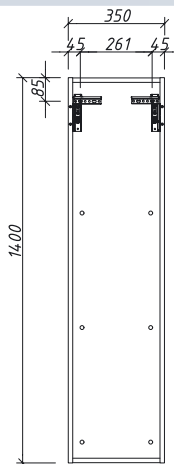

МОДО Терца пенал левый Складская программа

Артикул	Цена	Описание	Характеристики	
35650L-SF028	39 868		Стиль	Модерн
			Тип установки	Подвесной
			Внутренняя отделка	Ламинирование
			Фасад (материал+способ покрытия)	МДФ/ влагостойкая ламинация
			Ящики (количество)	0
			Полки (материал, количество)	стекло/ 3шт
			Петли/направляющие (наличие доводчиков)	ПЕТЛИ С ДОВОДЧИКАМИ
			Вес кг.	20
			Габаритные размеры изделия, ш/р/в, в см	35/33,4/140
			Габаритные размеры упаковки, ш/р/в, в см	40/40/145
			Гарантийный срок, мес.	24