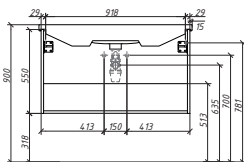

ЛЕНТО тумба 100 два ящика Складская программа

Артикул	Цена	Описание	Характеристики	
36214-SF027	28 860		Стиль	Модерн
SF 100	14585		Тип установки	Подвесной
<i>раковина керамическая SOFT 100</i>			Внутренняя отделка	Ламинирование
			Фасад (материал+способ покрытия)	МДФ/ влагостойкая ламинация
			Ящики (количество)	2
			Полки (материал, количество)	
			Петли/направляющие (наличие доводчиков)	НАПРАВЛЯЮЩИЕ С ДОВОДЧИКАМИ
			Вес кг.	0
			Габаритные размеры изделия, ш/р/в, в см	97,6/ 43,8/ 55
			Габаритные размеры упаковки, ш/р/в, в см	100/ 50/ 60
			Гарантийный срок, мес.	24

LENTO