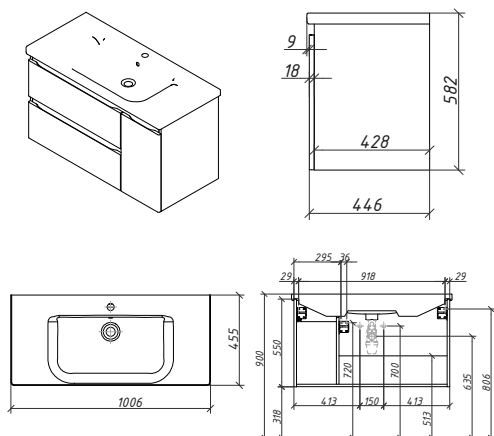

ФОРТЕ тумба 100 два ящика, одна дверь справа Складская программа

Артикул	Цена	Описание	Характеристики	
36115R-SF025	40 800		Стиль	Модерн
SF 100 <i>раковина керамическая SOFT 100</i>	14585		Тип установки	Подвесной
			Внутренняя отделка	Ламинирование
			Фасад (материал+способ покрытия)	МДФ/ влагостойкая ламинация
			Ящики (количество)	2
			Полки (материал, количество)	ЛДСП/ 1шт
			Петли/направляющие (наличие доводчиков)	ПЕТЛИ И НАПРАВЛЯЮЩИЕ С ДОВОДЧИКАМИ
			Вес кг.	0
			Габаритные размеры изделия, ш/р/в, в см	97,6/ 44,6/ 55
			Габаритные размеры упаковки, ш/р/в, в см	100/ 50/ 60
			Гарантийный срок, мес.	24