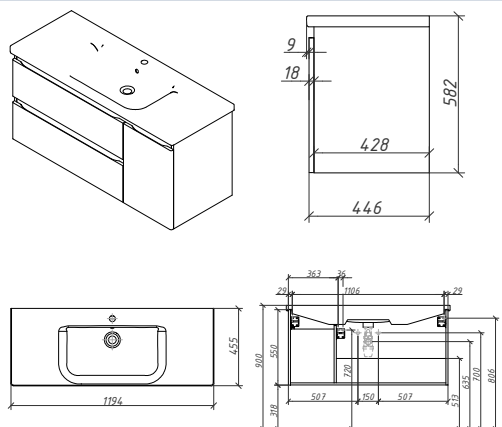

ФОРТЕ тумба 120 два ящика, одна дверь справа Складская программа

Артикул	Цена	Описание	Характеристики	
36117R-SF028	43 500		Стиль	Модерн
SF 120 <i>раковина керамическая SOFT 120</i>	20990		Тип установки	Подвесной
			Внутренняя отделка	Ламинирование
			Фасад (материал+способ покрытия)	МДФ/ влагостойкая ламинация
			Ящики (количество)	2
			Полки (материал, количество)	ЛДСП/ 1шт
			Петли/направляющие (наличие доводчиков)	ПЕТЛИ И НАПРАВЛЯЮЩИЕ С ДОВОДЧИКАМИ
			Вес кг.	0
			Габаритные размеры изделия, ш/р/в, в см	116,4/ 44,6/ 55
			Габаритные размеры упаковки, ш/р/в, в см	120/ 50/ 60
			Гарантийный срок, мес.	24