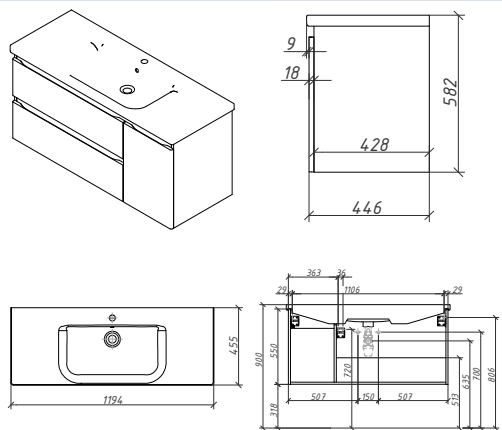

ФОРТЕ тумба 120 два ящика, одна дверь справа Складская программа

Артикул	Цена	Описание	Характеристики	
36117R-SF027	43 500		Стиль	Модерн
SF 120 <i>раковина керамическая SOFT 120</i>	20990		Тип установки	Подвесной
			Внутренняя отделка	Ламинирование
			Фасад (материал+способ покрытия)	МДФ/ влагостойкая ламинация
			Ящики (количество)	2
			Полки (материал, количество)	ЛДСП/ 1шт
			Петли/направляющие (наличие доводчиков)	ПЕТЛИ И НАПРАВЛЯЮЩИЕ С ДОВОДЧИКАМИ
			Вес кг.	0
			Габаритные размеры изделия, ш/р/в, в см	116,4/ 44,6/ 55
			Габаритные размеры упаковки, ш/р/в, в см	120/ 50/ 60
			Гарантийный срок, мес.	24