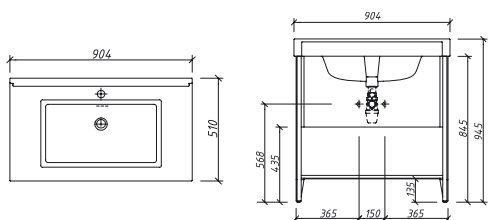

NAPOLI

НАПОЛИ Зеркало 80 100 Складская программа

Артикул	Цена	Описание	Характеристики	
11231-B168	18 985		Стиль	Классика
			Тип установки	Подвесной
			Внутренняя отделка	
			Фасад (материал+способ покрытия)	массив бука/ морилка
			Ящики (количество)	0
			Полки (материал, количество)	
			Петли/направляющие (наличие доводчиков)	
			Вес кг.	8
			Габаритные размеры изделия, ш/р/в, в см	72,5/ 2,6/ 81,4
			Габаритные размеры упаковки, ш/р/в, в см	75/ 5/ 85
			Гарантийный срок, мес.	24

NAPOLI

NAPOLI PROMO

НАПОЛИ промо Тумба 90 для раковины UV-90 Складская программа

Артикул	Цена	Описание	Характеристики	
33619UV-B168	71 245		Стиль	Классика
			Тип установки	Напольный
			Внутренняя отделка	экошпон
			Фасад (материал+способ покрытия)	массив бука/ морилка
			Ящики (количество)	0
			Полки (материал, количество)	ЛДСП/ шт
			Петли/направляющие (наличие доводчиков)	ПЕТЛИ С ДОВОДЧИКАМИ
			Вес кг.	33
			Габаритные размеры изделия, ш/р/в, в см	88/ 49,4/ 84,5
			Габаритные размеры упаковки, ш/р/в, в см	95/ 55/ 90
			Гарантийный срок, мес.	24

NAPOLI PROMO