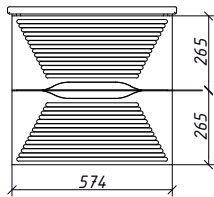

MODO Terza

МОДО Терца тумба 60 с интегрированной ручкой Складская программа