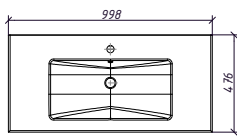

МОДО Терца тумба 100 с интегрированной ручкой Складская программа

Артикул	Цена	Описание	Характеристики	
35615-SF028	41 313		Стиль	Модерн
Эйфория-100 <i>раковина 1005x475x187</i>	18499		Тип установки	Подвесной
			Внутренняя отделка	Ламинирование
			Фасад (материал+способ покрытия)	МДФ/ влагостойкая ламинация
			Ящики (количество)	2
			Полки (материал, количество)	
			Петли/направляющие (наличие доводчиков)	НАПРАВЛЯЮЩИЕ С ДОВОДЧИКАМИ
			Вес кг.	26
			Габаритные размеры изделия, ш/р/в, в см	96/45,8/54,1
			Габаритные размеры упаковки, ш/р/в, в см	100/55/60
			Гарантийный срок, мес.	24