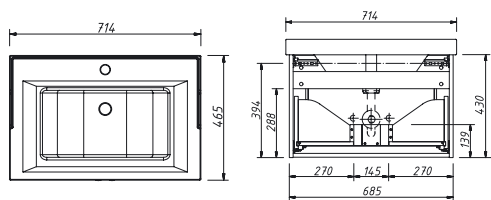

ПОНЦА тумба 70 Складская программа

Артикул	Цена	Описание	Характеристики	
13511-B231	48 014		Стиль	Универсальный
Y-070B <i>раковина 700x460x220</i>	13216		Тип установки	Подвесной
			Внутренняя отделка	ламинирование
			Фасад (материал+способ покрытия)	МДФ/ эмаль
			Ящики (количество)	1
			Полки (материал, количество)	
			Петли/направляющие (наличие доводчиков)	НАПРАВЛЯЮЩИЕ С ДОВОДЧИКАМИ
			Вес кг.	20
			Габаритные размеры изделия, ш/р/в, в см	68,5/ 45,9/ 43
			Габаритные размеры упаковки, ш/р/в, в см	75/ 55/ 50
			Гарантийный срок, мес.	24