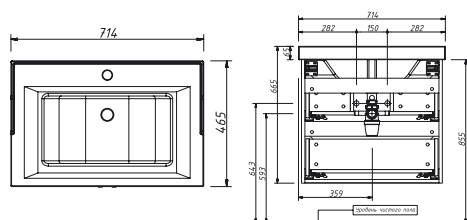

Артикул	Цена	Описание	Характеристики	
13520-B231	66 670		Стиль	Универсальный
Y-070В <i>раковина 700x460x220</i>	13216		Тип установки	Подвесной
			Внутренняя отделка	ламинирование
			Фасад (материал+способ покрытия)	МДФ/ эмаль
			Ящики (количество)	2
			Полки (материал, количество)	
			Петли/направляющие (наличие доводчиков)	НАПРАВЛЯЮЩИЕ С ДОВОДЧИКАМИ
			Вес кг.	23
			Габаритные размеры изделия, ш/р/в, в см	68,4/ 46/ 60
			Габаритные размеры упаковки, ш/р/в, в см	80/ 55/ 70
			Гарантийный срок, мес.	24