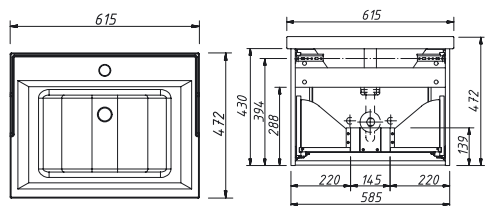

ПОНЦА тумба 60 Складская программа

Артикул	Цена	Описание	Характеристики	
13510-B231	44 999		Стиль	Универсальный
Y-060B <i>раковина 600x460x220</i>	10361		Тип установки	Подвесной
			Внутренняя отделка	ламинирование
			Фасад (материал+способ покрытия)	МДФ/ эмаль
			Ящики (количество)	1
			Полки (материал, количество)	
			Петли/направляющие (наличие доводчиков)	НАПРАВЛЯЮЩИЕ С ДОВОДЧИКАМИ
			Вес кг.	18
			Габаритные размеры изделия, ш/р/в, в см	58,5/ 46,9/ 43
			Габаритные размеры упаковки, ш/р/в, в см	65/ 55/ 50
			Гарантийный срок, мес.	24