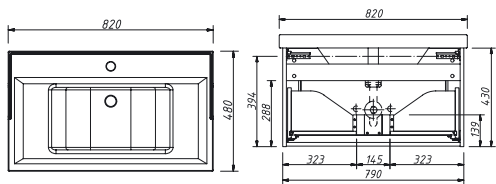

ПОНЦА тумба 80 Складская программа

Артикул	Цена	Описание	Характеристики	
13512-B231	52 079		Стиль	Универсальный
Y-080B <i>раковина 800x460x220</i>	16016		Тип установки	Подвесной
			Внутренняя отделка	ламинирование
			Фасад (материал+способ покрытия)	МДФ/ эмаль
			Ящики (количество)	1
			Полки (материал, количество)	
			Петли/направляющие (наличие доводчиков)	НАПРАВЛЯЮЩИЕ С ДОВОДЧИКАМИ
			Вес кг.	22
			Габаритные размеры изделия, ш/р/в, в см	79/ 46,9/ 43
			Габаритные размеры упаковки, ш/р/в, в см	85/ 55/ 50
			Гарантийный срок, мес.	24