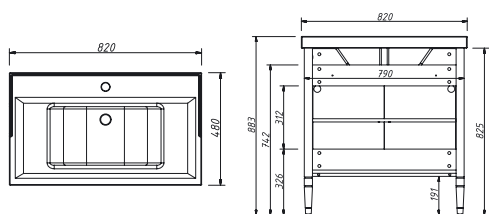

АЛЬБИОН тумба 80 Складская программа

Артикул	Цена	Описание	Характеристики	
33312-B002	65 795		Стиль	Классика
Y-080B <i>раковина 800x460x220</i>	16016		Тип установки	Напольный
			Внутренняя отделка	Ламинирование
			Фасад (материал+способ покрытия)	МДФ/ эмаль
			Ящики (количество)	0
			Полки (материал, количество)	ЛДСП/ 1шт
			Петли/направляющие (наличие доводчиков)	ПЕТЛИ С ДОВОДЧИКАМИ
			Вес кг.	26
			Габаритные размеры изделия, ш/р/в, в см	79/ 45/ 82,5
			Габаритные размеры упаковки, ш/р/в, в см	85/ 50/ 90
			Гарантийный срок, мес.	24

АЛЬБИОН тумба 90 две двери Складская программа