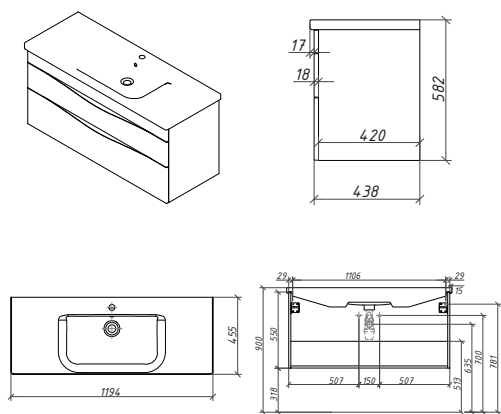

ЛЕНТО тумба 120 два ящика Складская программа