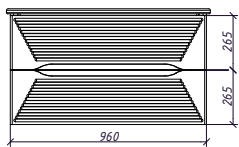

МОДО Терца тумба 100 с интегрированной ручкой Складская программа

Артикул	Цена	Описание	Характеристики	
35615-SF028	41 313		Стиль	Модерн
Эйфория-100 <i>раковина 1005x475x187</i>	18499		Тип установки	Подвесной
			Внутренняя отделка	Ламинирование
			Фасад (материал+способ покрытия)	МДФ/ влагостойкая ламинация
			Ящики (количество)	2
			Полки (материал, количество)	
			Петли/направляющие (наличие доводчиков)	НАПРАВЛЯЮЩИЕ С ДОВОДЧИКАМИ
			Вес кг.	26
			Габаритные размеры изделия, ш/р/в, в см	96/45,8/54,1
			Габаритные размеры упаковки, ш/р/в, в см	100/55/60
			Гарантийный срок, мес.	24