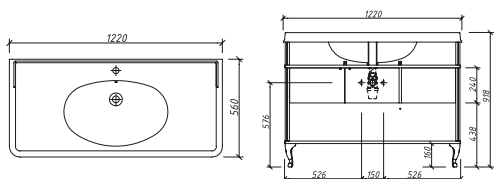

БОРГО тумба 120 для раковины SN-1200 Складская программа

Артикул	Цена	Описание	Характеристики	
33425-B231	92 157		Стиль	Классика
SN1200 <i>раковина 1220x560x240</i>	30010		Тип установки	Напольный
			Внутренняя отделка	Ламинирование
			Фасад (материал+способ покрытия)	МДФ/ эмаль
			Ящики (количество)	0
			Полки (материал, количество)	ЛДСП/ 2шт
			Петли/направляющие (наличие доводчиков)	ПЕТЛИ С ДОВОДЧИКАМИ
			Вес кг.	31
			Габаритные размеры изделия, ш/р/в, в см	120.2/54.5/85.3
			Габаритные размеры упаковки, ш/р/в, в см	125/60/90
			Гарантийный срок, мес.	24

БОРГО зеркало 60 70 Складская программа

Артикул	Цена	Описание	Характеристики	
33430-B136	16 298		Стиль	Классика
			Тип установки	Подвесной
			Внутренняя отделка	
			Фасад (материал+способ покрытия)	МДФ/ эмаль
			Ящики (количество)	0
			Полки (материал, количество)	
			Петли/направляющие (наличие доводчиков)	
			Вес кг.	5
			Габаритные размеры изделия, ш/р/в, в см	63.5/ 2.9/ 89,1
			Габаритные размеры упаковки, ш/р/в, в см	70/ 5/ 95
			Гарантийный срок, мес.	24