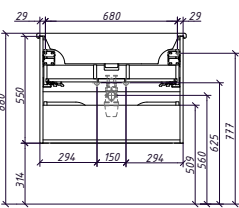

МОДО Терца тумба 80 с интегрированной ручкой Складская программа

Артикул	Цена	Описание	Характеристики	
35613-SF028	37 782		Стиль	Модерн
Эйфория-80 <i>раковина 779x475x188</i>	14123		Тип установки	Подвесной
			Внутренняя отделка	Ламинирование
			Фасад (материал+способ покрытия)	МДФ/ влагостойкая ламинация
			Ящики (количество)	2
			Полки (материал, количество)	
			Петли/направляющие (наличие доводчиков)	НАПРАВЛЯЮЩИЕ С ДОВОДЧИКАМИ
			Вес кг.	20
			Габаритные размеры изделия, ш/р/в, в см	73,4/45,8/54,1
			Габаритные размеры упаковки, ш/р/в, в см	80/50/60
			Гарантийный срок, мес.	24