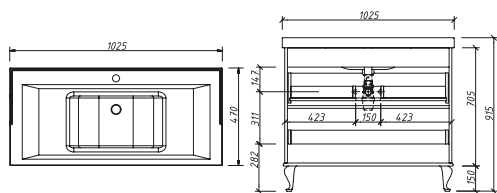

ВАЛЛЕТТА тумба 100 два ящика Складская программа

Артикул	Цена	Описание	Характеристики	
35319-SF027	68 296		Стиль	Классика
Y-100B <i>раковина 1000x460x220</i>	22624		Тип установки	Напольный
			Внутренняя отделка	Ламинирование
			Фасад (материал+способ покрытия)	МДФ/ влагостойкая ламинация
			Ящики (количество)	2
			Полки (материал, количество)	
			Петли/направляющие (наличие доводчиков)	НАПРАВЛЯЮЩИЕ С ДОВОДЧИКАМИ
			Вес кг.	30
			Габаритные размеры изделия, ш/р/в, в см	101,2/46,3/70,5
			Габаритные размеры упаковки, ш/р/в, в см	105/50/75
			Гарантийный срок, мес.	24

ВАЛЛЕТТА зеркало 80 Складская программа