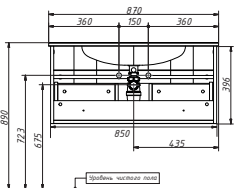

NOKTURN

НОКТЮРН тумба 90 Складская программа

NOKTURN