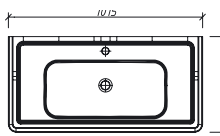

БОРГО тумба 100 Складская программа

Артикул	Цена	Описание	Характеристики	
33414-В136	81 851		Стиль	Классика
СН-1000 <i>раковина 1000x490x245</i>	25816		Тип установки	Напольный
			Внутренняя отделка	Ламинирование
			Фасад (материал+способ покрытия)	МДФ/ эмаль
			Ящики (количество)	0
			Полки (материал, количество)	ЛДСП/ 2шт
			Петли/направляющие (наличие доводчиков)	Влшт/ да
			Вес кг.	31
			Габаритные размеры изделия, ш/р/в, в см	100,5/ 49,5/ 85,3
			Габаритные размеры упаковки, ш/р/в, в см	105/ 55/ 90
			Гарантийный срок, мес.	24