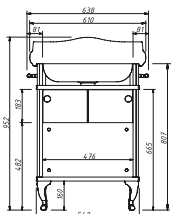

BORGIO

БОРГИО тумба 60 Складская программа

Артикул	Цена	Описание	Характеристики	
33410-B136	56 325		Стиль	Классика
			Тип установки	Напольный
			Внутренняя отделка	Ламинирование
			Фасад (материал+способ покрытия)	МДФ/ эмаль
			Ящики (количество)	0
			Полки (материал, количество)	ЛДСП/ 1шт
			Петли/направляющие (наличие доводчиков)	Blum / да
			Вес кг.	23
			Габаритные размеры изделия, ш/р/в, в см	55,6/48,1/80,7
			Габаритные размеры упаковки, ш/р/в, в см	65/55/85
			Гарантийный срок, мес.	24