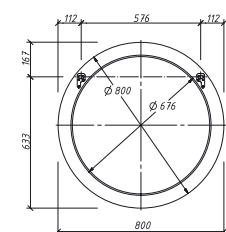

ВАЛЛЕТТА зеркало 80 Складская программа

Артикул	Цена	Описание	Характеристики	
35330-112.000.00.05	19 876		Стиль	Классика
			Тип установки	На стену
			Внутренняя отделка	
			Фасад (материал+способ покрытия)	МДФ/ эмаль
			Ящики (количество)	0
			Полки (материал, количество)	
			Петли/направляющие (наличие доводчиков)	
			Вес кг.	5
			Габаритные размеры изделия, ш/р/в, в см	80/80/26
			Габаритные размеры упаковки, ш/р/в, в см	85/85/30
			Гарантийный срок, мес.	24