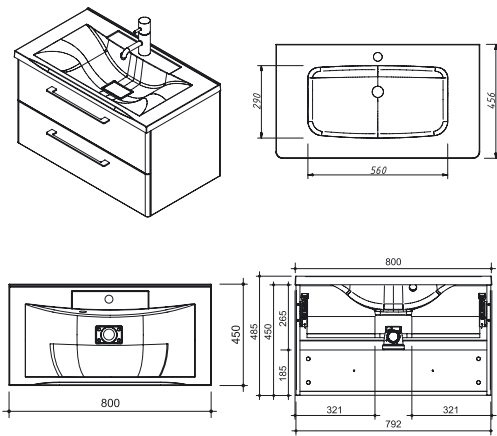

АККОРД тумба 80 Складская программа

Артикул	Цена	Описание	Характеристики	
2212-SF027	41 630		Стиль	Модерн
ПРМ 800 <i>ПРМ 800 раковина ПРИМА 800</i>	12040		Тип установки	Подвесной
			Внутренняя отделка	Ламинирование
			Фасад (материал+способ покрытия)	МДФ/ влагостойкая ламинация
			Ящики (количество)	2
			Полки (материал, количество)	
			Петли/направляющие (наличие доводчиков)	НАПРАВЛЯЮЩИЕ С ДОВОДЧИКАМИ
			Вес кг.	20
			Габаритные размеры изделия, ш/р/в, в см	79,2/ 43,8/ 45
			Габаритные размеры упаковки, ш/р/в, в см	85/ 50/ 50
			Гарантийный срок, мес.	24