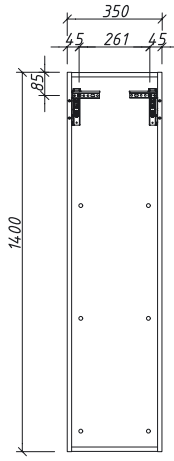

МОДО Кварта пенал левый Складская программа

Артикул	Цена	Описание	Характеристики	
35750L-SF023	39 868		Стиль	Модерн
			Тип установки	Подвесной
			Внутренняя отделка	Ламинирование
			Фасад (материал+способ покрытия)	МДФ/ влагостойкая ламинация
			Ящики (количество)	0
			Полки (материал, количество)	стекло/ 3шт
			Петли/направляющие (наличие доводчиков)	ПЕТЛИ С ДОВОДЧИКАМИ
			Вес кг.	20
			Габаритные размеры изделия, ш/р/в, в см	35/33,4/140
			Габаритные размеры упаковки, ш/р/в, в см	40/40/145
			Гарантийный срок, мес.	24

МОДО Кварта пенал правый Складская программа