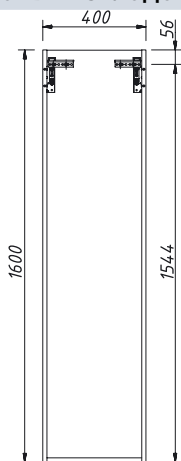

ПОНЦА Пенал правый Складская программа

Артикул	Цена	Описание	Характеристики
13550R-030.000.00.20	57 854		<table border="1"> <tr> <td>Стиль</td> <td>Универсальный</td> </tr> <tr> <td>Тип установки</td> <td>Подвесной</td> </tr> <tr> <td>Внутренняя отделка</td> <td>ламинирование</td> </tr> <tr> <td>Фасад (материал+способ покрытия)</td> <td>МДФ/ эмаль</td> </tr> <tr> <td>Ящики (количество)</td> <td>0</td> </tr> <tr> <td>Полки (материал, количество)</td> <td>стекло/ 4шт</td> </tr> <tr> <td>Петли/направляющие (наличие доводчиков)</td> <td>ПЕТЛИ С ДОВОДЧИКАМИ</td> </tr> <tr> <td>Вес кг.</td> <td>28</td> </tr> <tr> <td>Габаритные размеры изделия, ш/р/в, в см</td> <td>40/ 25/ 160</td> </tr> <tr> <td>Габаритные размеры упаковки, ш/р/в, в см</td> <td>45/ 30/ 165</td> </tr> <tr> <td>Гарантийный срок, мес.</td> <td>24</td> </tr> </table>