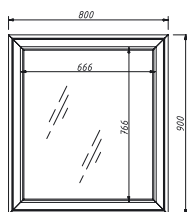

ПОНЦА зеркало 80 Складская программа

PONZA

Артикул	Цена	Описание	Характеристики	
13532-030.000.00.20	27 651		Стиль	Универсальный
			Тип установки	Подвесной
			Внутренняя отделка	
			Фасад (материал+способ покрытия)	МДФ/ эмаль
			Ящики (количество)	0
			Полки (материал, количество)	
			Петли/направляющие (наличие доводчиков)	
			Вес кг.	5
			Габаритные размеры изделия, ш/р/в, в см	80/ 3,1/ 90
			Габаритные размеры упаковки, ш/р/в, в см	85/ 10/ 95
			Гарантийный срок, мес.	24