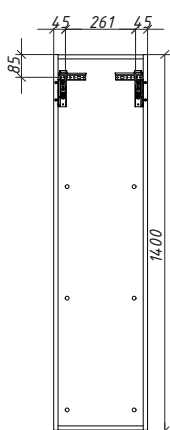

ФОРТЕ пенал правый Складская программа

Артикул	Цена	Описание	Характеристики	
36150R-SF025	28 080		Стиль	Модерн
			Тип установки	Подвесной
			Внутренняя отделка	Ламинирование
			Фасад (материал+способ покрытия)	МДФ/ влагостойкая ламинация
			Ящики (количество)	0
			Полки (материал, количество)	стекло/ 3шт
			Петли/направляющие (наличие доводчиков)	ПЕТЛИ С ДОВОДЧИКАМИ
			Вес кг.	0
			Габаритные размеры изделия, ш/р/в, в см	35/ 33,4/ 140
			Габаритные размеры упаковки, ш/р/в, в см	40/ 35/ 145
			Гарантийный срок, мес.	24