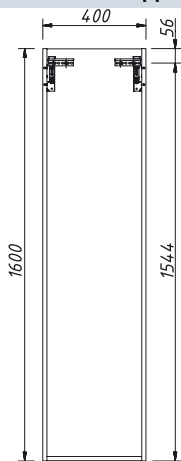

ПОНЦА Пенал правый Складская программа

Артикул	Цена	Описание	Характеристики
13550R-B231	57 854		<table border="1"> <tr> <td>Стиль</td> <td>Универсальный</td> </tr> <tr> <td>Тип установки</td> <td>Подвесной</td> </tr> <tr> <td>Внутренняя отделка</td> <td>ламинирование</td> </tr> <tr> <td>Фасад (материал+способ покрытия)</td> <td>МДФ/ эмаль</td> </tr> <tr> <td>Ящики (количество)</td> <td>0</td> </tr> <tr> <td>Полки (материал, количество)</td> <td>стекло/ 4шт</td> </tr> <tr> <td>Петли/направляющие (наличие доводчиков)</td> <td>ПЕТЛИ С ДОВОДЧИКАМИ</td> </tr> <tr> <td>Вес кг.</td> <td>28</td> </tr> <tr> <td>Габаритные размеры изделия, ш/р/в, в см</td> <td>40/ 25/ 160</td> </tr> <tr> <td>Габаритные размеры упаковки, ш/р/в, в см</td> <td>45/ 30/ 165</td> </tr> <tr> <td>Гарантийный срок, мес.</td> <td>24</td> </tr> </table>