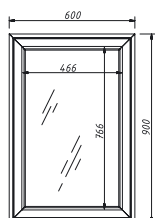

ПОНЦА зеркало 60 Складская программа

Артикул	Цена	Описание	Характеристики	
13530-B021	23 770		Стиль	Универсальный
			Тип установки	Подвесной
			Внутренняя отделка	
			Фасад (материал+способ покрытия)	МДФ/ эмаль
			Ящики (количество)	0
			Полки (материал, количество)	
			Петли/направляющие (наличие доводчиков)	
			Вес кг.	4
			Габаритные размеры изделия, ш/р/в, в см	60/ 31/ 90
			Габаритные размеры упаковки, ш/р/в, в см	65/ 10/ 95
			Гарантийный срок, мес.	24