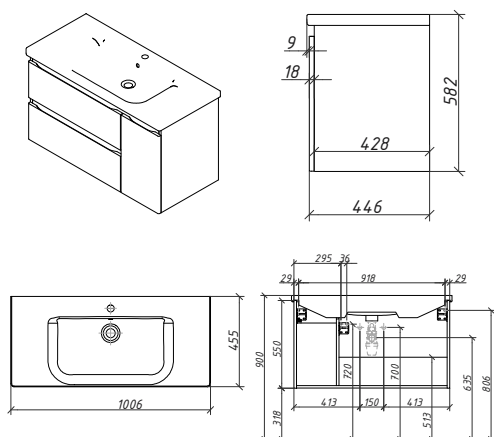

ФОРТЕ тумба 100 два ящика, одна дверь справа Складская программа

Артикул	Цена	Описание	Характеристики	
36115R-SF028	40 800		Стиль	Модерн
SF 100 <i>раковина керамическая SOFT 100</i>	14585		Тип установки	Подвесной
			Внутренняя отделка	Ламинирование
			Фасад (материал+способ покрытия)	МДФ/ влагостойкая ламинация
			Ящики (количество)	2
			Полки (материал, количество)	ЛДСП/ 1шт
			Петли/направляющие (наличие доводчиков)	ПЕТЛИ И НАПРАВЛЯЮЩИЕ С ДОВОДЧИКАМИ
			Вес кг.	0
			Габаритные размеры изделия, ш/р/в, в см	97,6/ 44,6/ 55
			Габаритные размеры упаковки, ш/р/в, в см	100/ 50/ 60
			Гарантийный срок, мес.	24